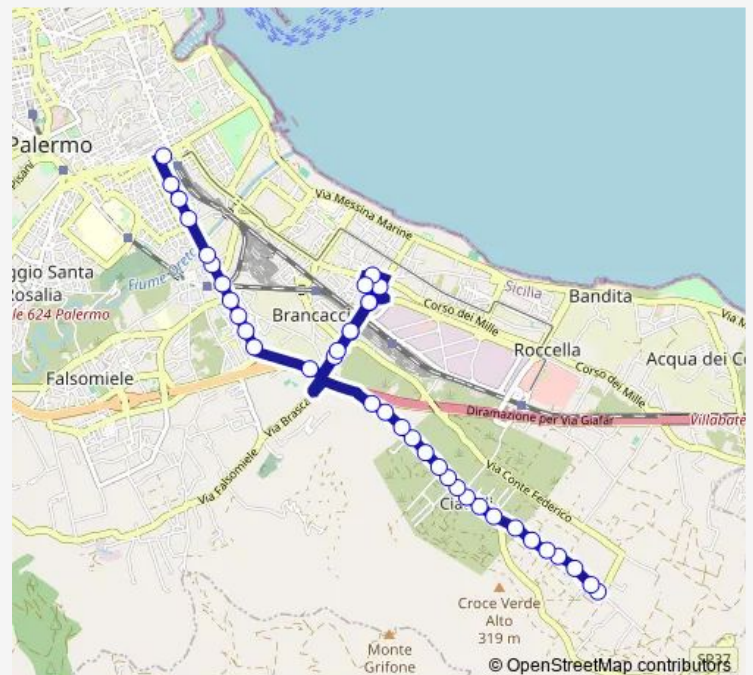

Direction

Stazione Centrale - Maurolico — Ciaculli - Croce Verde

95 stops

[Open route schedule](#)

Stazione Centrale - Maurolico

Stazione Centrale - Pensilina Interna

Tukory - Ballaro'

Tukory - Porta S. Agata

Saturday 03:02-02:35⁺¹

Sunday 03:02-02:35⁺¹

Route info

Direction: Stazione Centrale - Maurolico

Stops: 95

Trip Duration: 1 hour 4 min

Basile - Brasa

Altofonte - Regione Siciliana

Altofonte - Villani

Altofonte - Piazza Pagliarelli

Altofonte - Sambucia

Altofonte - Olio DI Lino

Altofonte - DI Faccio

Altofonte - Montagna

Altofonte - Mollo

Altofonte - Ciraulo 1 Valle

Stops: 39

Trip Duration: 0 hour 21 min

Giafar - Panzera

Giafar - Brasca

Regione Siciliana - SAN Ciro

Oreto - Regione Siciliana

Oreto - Sirillo

Oreto - LO Bianco