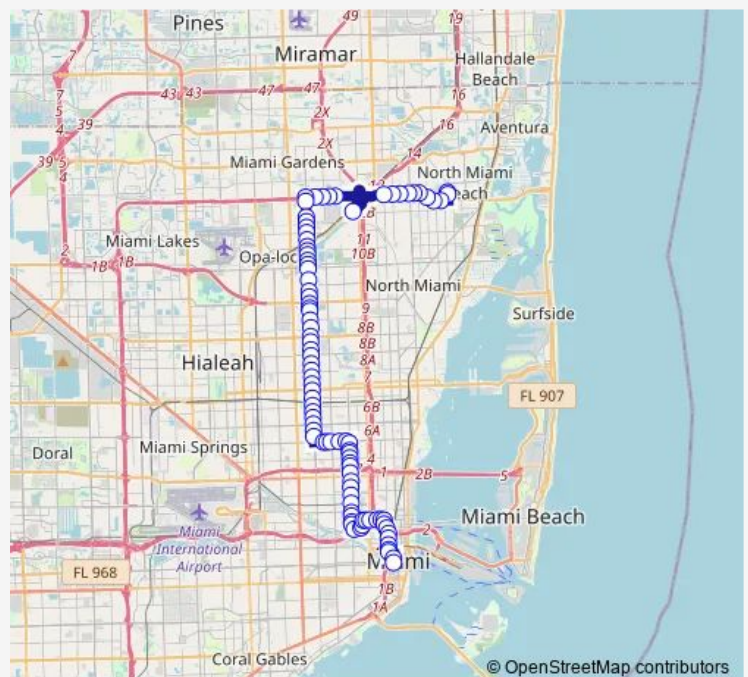

NW 22 AV & NW 158 St

NW 22 AV & W Bunche Park Dr

NW 22 AV & NW 154 St

Route schedule

NE 167th ST @ NE 15 Ave — SW 1 AVE & SW 1 St

Monday 03:04-02:04⁺¹

Tuesday 03:04-02:04⁺¹

Wednesday 03:04-02:04⁺¹

Thursday 03:04-02:04⁺¹

Friday 03:04-02:04⁺¹

Saturday 03:04-02:04⁺¹

Sunday 03:04-02:04⁺¹

Route info

Direction: NE 167th ST @ NE 15 Ave

Stops: 91

Trip Duration: 0 hour 56 min

401 — 163 ST Mall-Downtown VIA 22 Ave

NW 22 AV & 151 St

NW 22 AV & ALI Baba Av

NW 22 AV & Rutland St

NW 22 AV & NW 143 St

NW 22 AV & NW 141 St

NW 22 AV & NW 139 St

NW 22 AV & OPA-Locka Blvd

NW 22 AV & NW 135 St

NW 22 AV & NW 129 St

NW 22 AV @ NW 124 St

NW 22 AV & NW 122 St

NW 22 AV & NW 119 St

NW 22 AV & NW 117 St

NW 22 AV & NW 115 St

NW 22 AV & NW 111 St