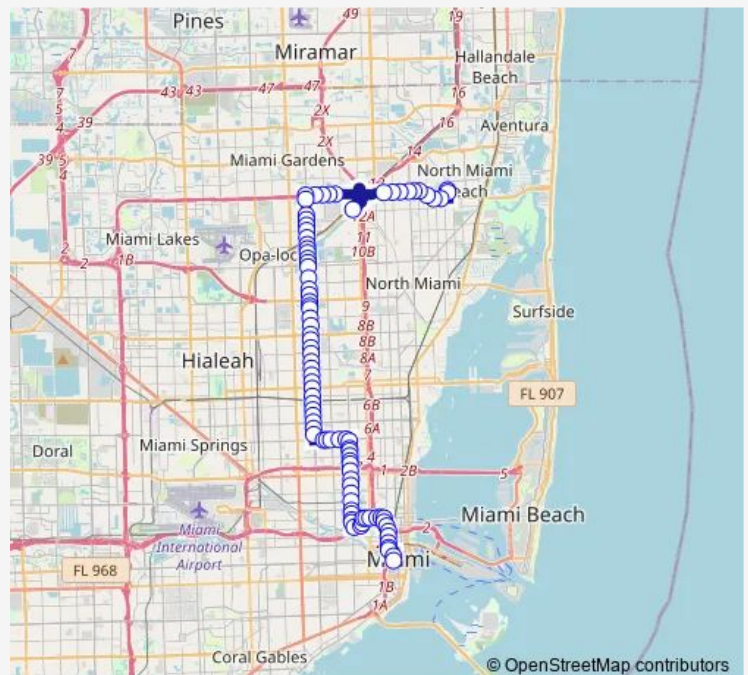

NW 22 AV & NW 158 St

NW 22 AV & W Bunche Park Dr

NW 22 AV & NW 154 St

Route schedule

NE 167th ST @ NE 15 Ave — SW 1 AVE & SW 1 St

Monday 03:04-02:04<sup>+1</sup>

Tuesday 03:04-02:04<sup>+1</sup>

Wednesday 03:04-02:04<sup>+1</sup>

Thursday 03:04-02:04<sup>+1</sup>

Friday 03:04-02:04<sup>+1</sup>

Saturday 03:04-02:04<sup>+1</sup>

Sunday 03:04-02:04<sup>+1</sup>

Route info

Direction: NE 167th ST @ NE 15 Ave

Stops: 91

Trip Duration: 0 hour 56 min

401 — 163 ST Mall-Downtown VIA 22 Ave

NW 22 AV & 151 St

NW 22 AV & ALI Baba Av

NW 22 AV & RUTLAND ST

NW 22 AV & NW 143 ST

NW 22 AV & NW 141 ST

NW 22 AV & NW 139 ST

NW 22 AV & OPA-Locka Blvd

NW 22 AV & NW 135 St

NW 22 AV & NW 129 St

NW 22 AV @ NW 124 St

NW 22 AV & NW 122 St

NW 22 AV & NW 119 St

NW 22 AV & NW 117 St

NW 22 AV & NW 115 St

NW 22 AV & NW 111 St