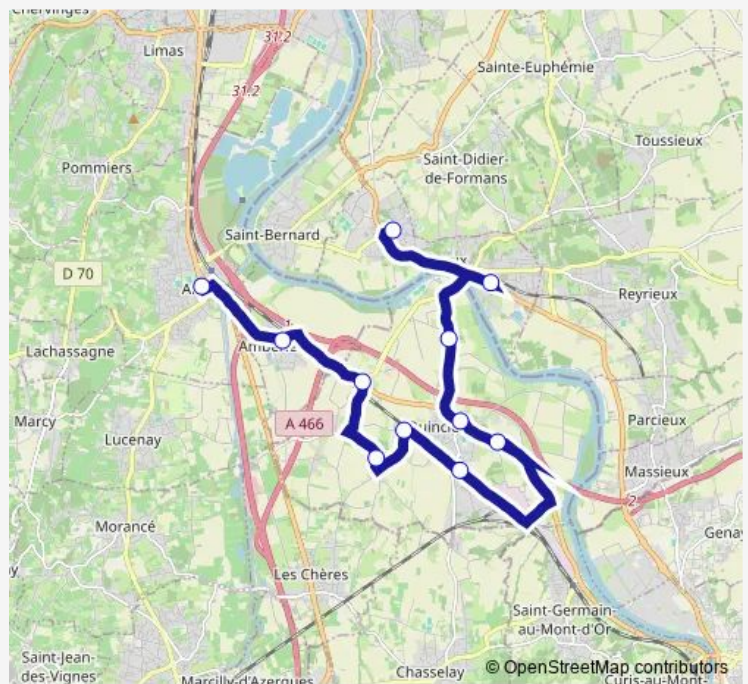

Quincieux - Jerusalem

Quincieux - Gare

Quincieux - LES Genestels

Quincieux - LA Chapelle

Quincieux - LE Grand Veissieux

Amberieux D'Azergues - LE Bourg

Anse - Mairie

Route schedule

Trevoux - Lycee DU VAL DE Saone — Anse - Mairie

Monday —

Tuesday —

Wednesday 12:15

Thursday —

Friday —

Saturday —

Sunday —

Route info

Direction: Trevoux - Lycee DU VAL DE Saone

Stops: 11

Trip Duration: 0 hour 55 min

Direction

Trevoux - LA Sidoine — Anse - Mairie

11 stops

[Open route schedule](#)

Thursday 16:55

Friday 16:55

Saturday —

Sunday —

Route info

Direction: Trevoux - LA Sidoine

Stops: 11

Trip Duration: 0 hour 45 min