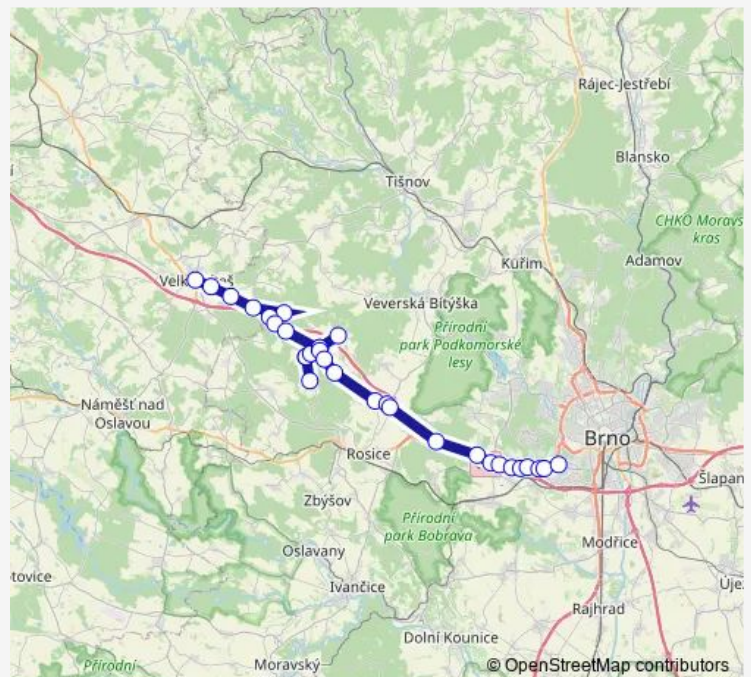

Domašov, Nový konec

Říčky

Říčany

Ostrovačice, Říčanská

Ostrovačice, náměstí Viléma Mrštíka

Nemocnice Bohunice

### Route schedule

Velká Bíteš, Pbs — Nemocnice Bohunice

Monday 14:27

Tuesday 14:27

Wednesday 14:27

Thursday 14:27

Friday 14:27

Saturday —

### Route info

Direction: Velká Bíteš, Pbs

Stops: 18

Trip Duration: 0 hour 46 min

401 — Brno - Říčany - Domašov - Velká Bíteš

## Route info

Direction: Nemocnice Bohunice

Stops: 15

Trip Duration: 0 hour 47 min