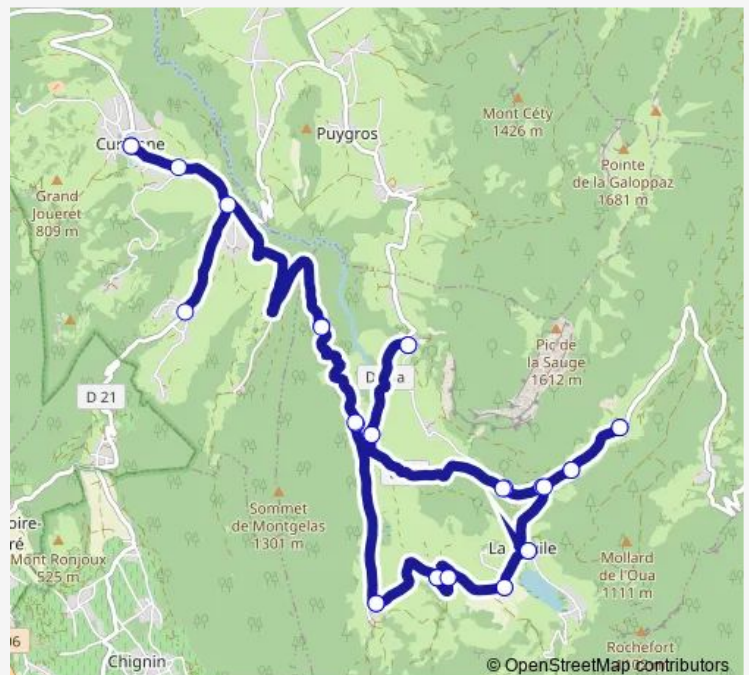

Les Pachouds

Ecole De Curienne

Route De Montmerlet

Le Fornet

Le Boyat

Les Pachouds

Monthoux

La Guillère

Saturday —

Sunday —

Route info

Direction: Ecole De La Thuile

Stops: 31

Trip Duration: 1 hour 27 min

Le Crouzat

La Scie

Les Barriers

La Rongère

Nécuidet

Morion Bas

Morion Haut

Salle Fêtes Thuile

Ecole De La Thuile

Curienne Chef-Lieu

Direction

Curienne Chef-Lieu — Ecole De Curienne

23 stops

[Open route schedule](#)

Curienne Chef-Lieu

Les Pachouds

Monthoux

Entrenants