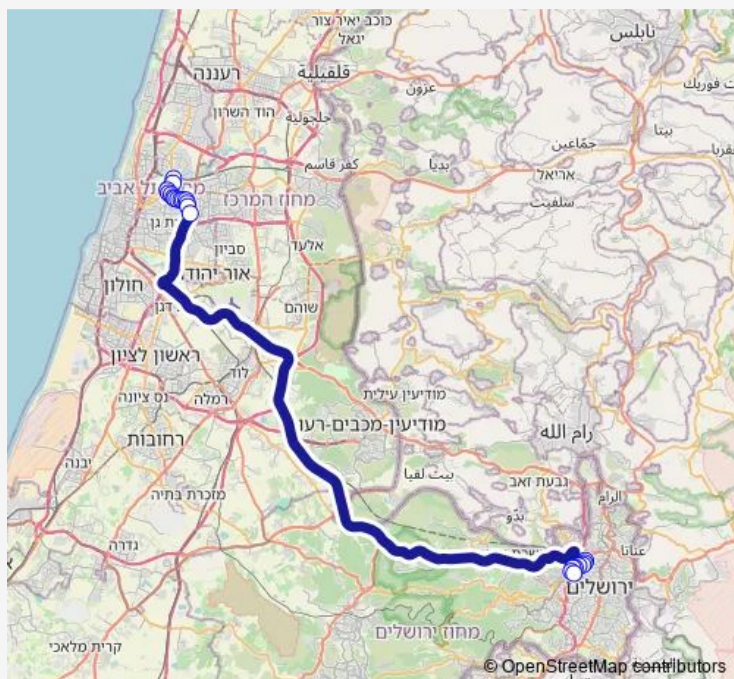

אזור התעשייה-בני ברק->ת. מרכזית ירושלים/הורדה 10-ירושלים

[Go to website](#)

Direction

אזור התעשייה — ת. מרכזית ירושלים/הורדה

22 stops

[Open route schedule](#)

אזור התעשייה

קניון איילון/דרך אבא הלל

מגדל קונקורד/דרך בן גוריון

ת.רק'ל בן גוריון/דרך ז'בוטינסקי

רבי עקיבא/שמואל הנביא

רבי עקיבא/הרב קוק

רבי עקיבא/ירושלים

רבי עקיבא/גן קדושי ורשה

רבי עקיבא/רש"י

רבי עקיבא/חזון אי"ש

הרב כהנמן/רבי עקיבא

הרב כהנמן/עזרא

הרב כהנמן/הרב זוננפלד

מחלף גבעת שמואל/כביש 4

שפע חיים/שדרות גולדה מאיר

שפע חיים/דורש טוב

אוהל יהושע/זית רענן

אהל יהושע/שמגר

פתח תקווה א

פתח תקווה/זכרון יעקב

המ'ג/ירמיהו

Route schedule

אזור התעשייה — ת. מרכזית ירושלים/הורדה

Monday 00:00-23:40

Tuesday 00:00-23:40

Wednesday 00:00-23:40

Thursday 00:00-23:40

Friday 00:00-13:20

Saturday 18:50-23:30

Sunday 00:10-23:40

Route info

Direction: אזור התעשייה

Stops: 22

Trip Duration: 1 hour 8 min

401 — אזור התעשייה-בני ברק->ת. מרכזית ירושלים/הורדה 10-ירושלים BusMaps