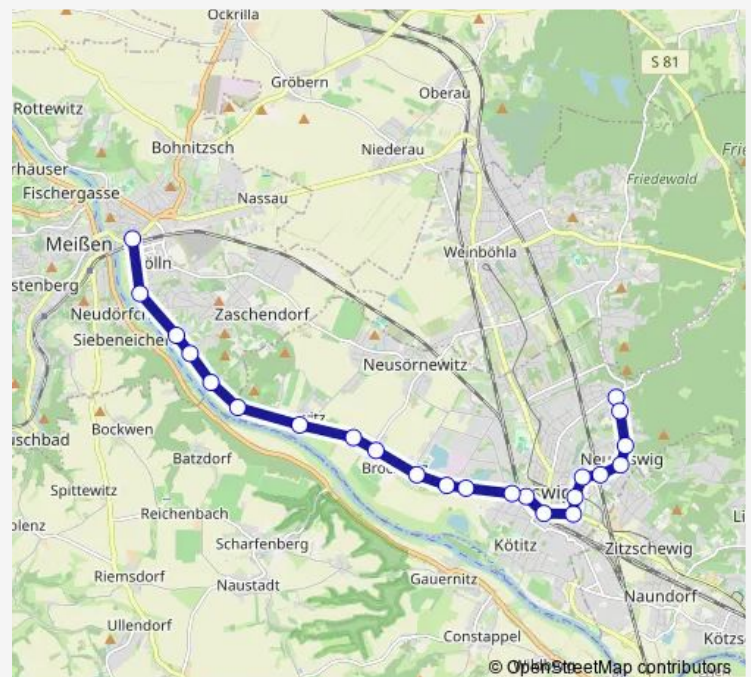

Coswig Krankenhaus

Coswig Oststraße

Coswig Melanchthonstraße

Coswig Radebeuler Straße

Coswig Bahnhof

Coswig Feuerwehrstraße

Coswig Romerstraße

Coswig Haudelteich

Meißen Oberspaarer Straße

Route schedule

Coswig Spitzgrund — Meißen Busbahnhof

Monday 05:09-20:41

Tuesday 05:09-20:41

Wednesday 05:09-20:41

Thursday 05:09-20:41

Friday 05:09-20:41

Saturday 08:11-18:11

Sunday 08:11-18:11

Route info

Direction: Coswig Spitzgrund

Stops: 23

Trip Duration: 0 hour 32 min

Meißen Bergstraße

Meißen Busbahnhof

Direction

Meißen Busbahnhof — Coswig Spitzgrund

22 stops

[Open route schedule](#)

Meißen Busbahnhof

Meißen Dresdner Straße

Meißen Herbert-Böhme-Straße

Meißen Bergstraße