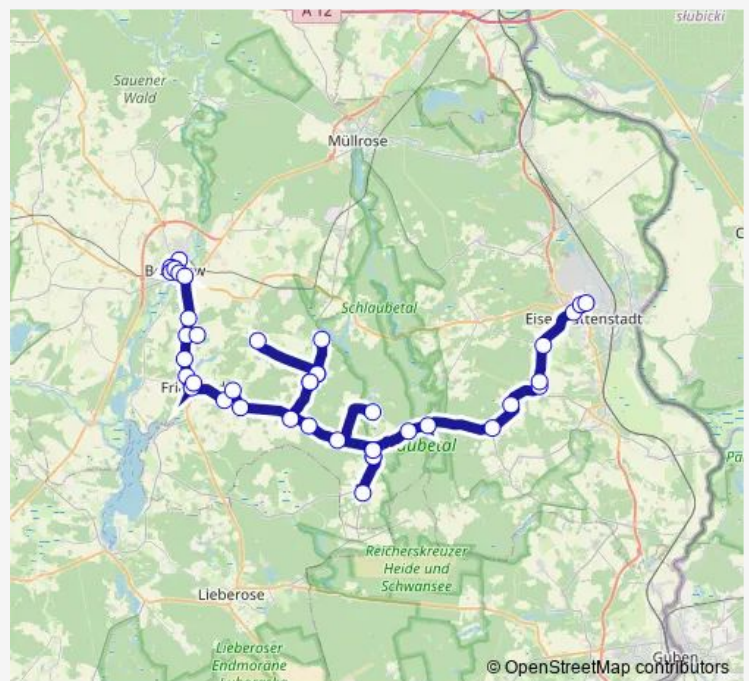

Klein Briesen (Los)

Groß Briesen (Los)

Ölsen

Route schedule

Beeskow, Bahnhof — Eisenhüttenstadt, Zob

Monday 11:02-14:02

Tuesday 11:02-14:02

Wednesday 11:02-14:02

Thursday 11:02-14:02

Friday 11:02-14:02

Saturday —

Sunday —

Route info

Direction: Beeskow, Bahnhof

Stops: 42

Trip Duration: 1 hour 53 min

401

Reudnitz

Groß Briesen (Los)

Klein Briesen (Los)

Weichensdorf, Waldsiedlung

Weichensdorf, Sägewerk

Chossewitz

Groß Muckrow, Kita

Groß Muckrow, Dorf

Klein Muckrow

Groß Muckrow, Dorf

Groß Muckrow, Kita

Treppeln, Am Wirchensee

Treppeln, Schlaubemühle

Treppeln, Dorf

Kobbeln