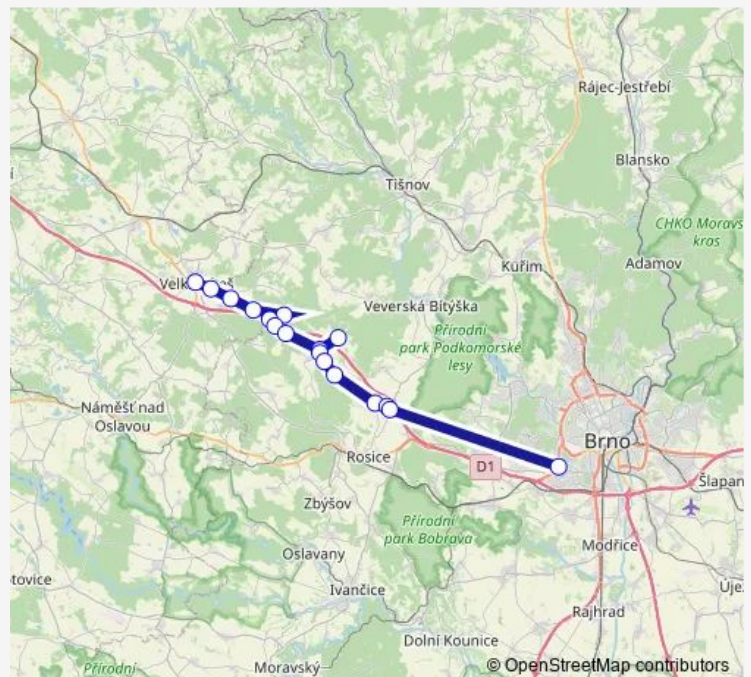

Domašov, Nový konec

Říčky

Říčany

Ostrovačice, Říčanská

Ostrovačice, náměstí Viléma Mrštíka

Nemocnice Bohunice

### Route schedule

Velká Bíteš, Pbs — Nemocnice Bohunice

Monday 14:27

Tuesday 14:27

Wednesday 14:27

Thursday 14:27

Friday 14:27

Saturday —

### Route info

Direction: Velká Bíteš, Pbs

Stops: 18

Trip Duration: 0 hour 46 min

401 — Brno - Říčany - Domašov - Velká Bíteš

## Route info

Direction: Nemocnice Bohunice

Stops: 15

Trip Duration: 0 hour 47 min