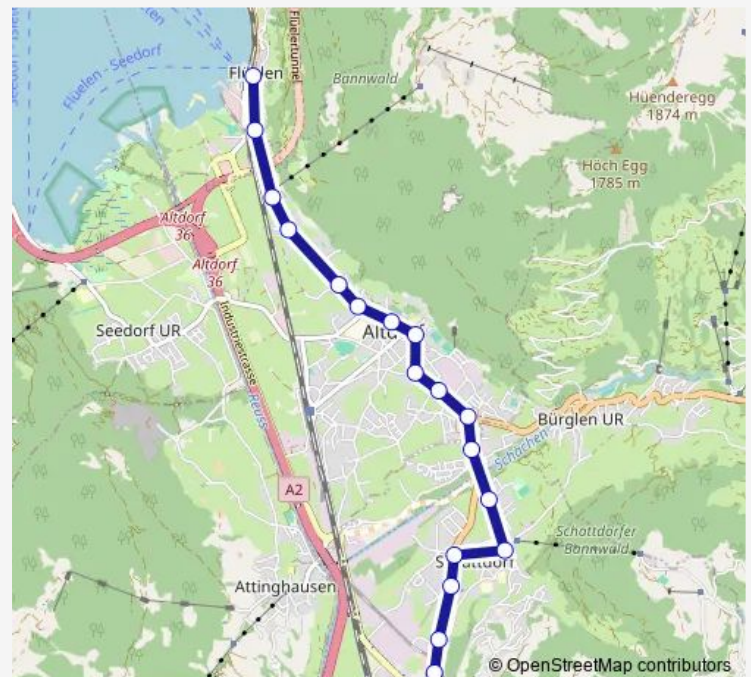

Altdorf UR, Telldenkmal

Altdorf UR, Gemeindehaus

Altdorf UR, Spital

Altdorf UR, Ringli

Altdorf UR, Moosbad

Flüelen, Eggberge Talstation

Flüelen, Reider

Flüelen, Hauptplatz

Route schedule

Schattdorf, Rossgiessen — Flüelen, Hauptplatz

Monday 04:42

Tuesday 04:42

Wednesday 04:42

Thursday 04:42

Friday 04:42

Saturday —

Sunday —

Route info

Direction: Schattdorf, Rossgiessen

Stops: 18

Trip Duration: 0 hour 18 min

401 — B 401

BusMaps

Direction

Flüelen, Hauptplatz — Schattdorf, Rossgiessen

18 stops

[Open route schedule](#)

Flüelen, Hauptplatz

Flüelen, Reider

Flüelen, Eggberge Talstation

Altdorf UR, Moosbad

Altdorf UR, Ringli