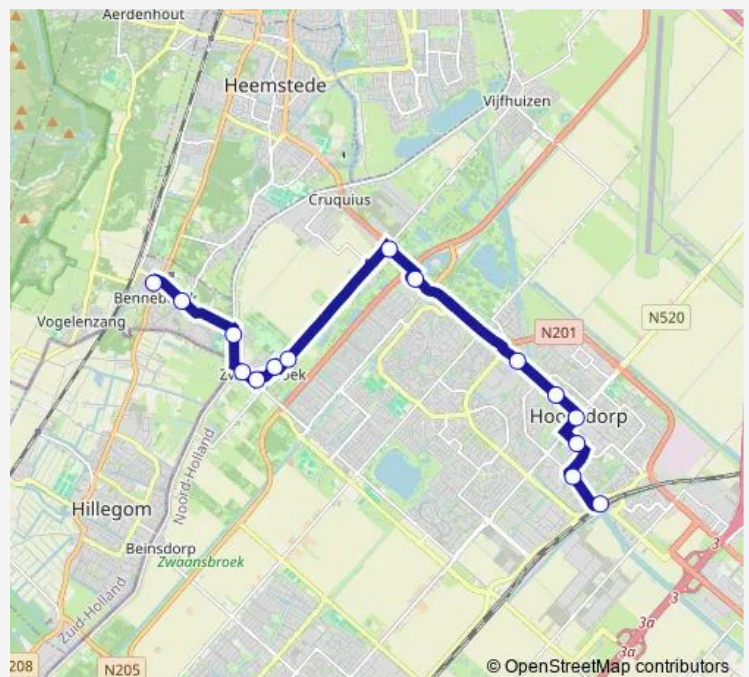

Bus 401 Bennebroek Anemonenplein - Hoofddorp Station

[Go to website](#)

Direction

Bennebroek, Anemonenplein — Hoofddorp, Hoofddorp Station

15 stops

[Open route schedule](#)

- Bennebroek, Anemonenplein
- Bennebroek, Schoollaan
- Zwaanshoek, Bennebroekerdijk
- Zwaanshoek, Hanepoel
- Zwaanshoek, Goudriaanstraat
- Zwaanshoek, Noppenstraat
- Zwaanshoek, Begraafplaats
- Cruquius, Spieringweg
- Hoofddorp, Spaarne Gasthuis
- Hoofddorp, Houtwijkerveld
- Hoofddorp, RK Kerk
- Hoofddorp, Marktplein
- Hoofddorp, Hoofddorp Centrum
- Hoofddorp, Nieuweweg
- Hoofddorp, Hoofddorp Station

Route schedule

Bennebroek, Anemonenplein — Hoofddorp, Hoofddorp Station

Monday	07:18-17:31
Tuesday	07:18-17:31
Wednesday	07:18-17:31
Thursday	07:18-17:31
Friday	07:18-17:31
Saturday	—
Sunday	—

Route info

Direction: Bennebroek, Anemonenplein

Stops: 15

Trip Duration: 0 hour 24 min

Direction

Hoofddorp, Hoofddorp Station — Bennebroek, Anemonenplein

15 stops

[Open route schedule](#)

Hoofddorp, Hoofddorp Station

Monday 08:05-18:15

Tuesday 08:05-18:15

Wednesday 08:05-18:15

Thursday 08:05-18:15

Friday 08:05-18:15

Saturday —

Sunday —

Route info