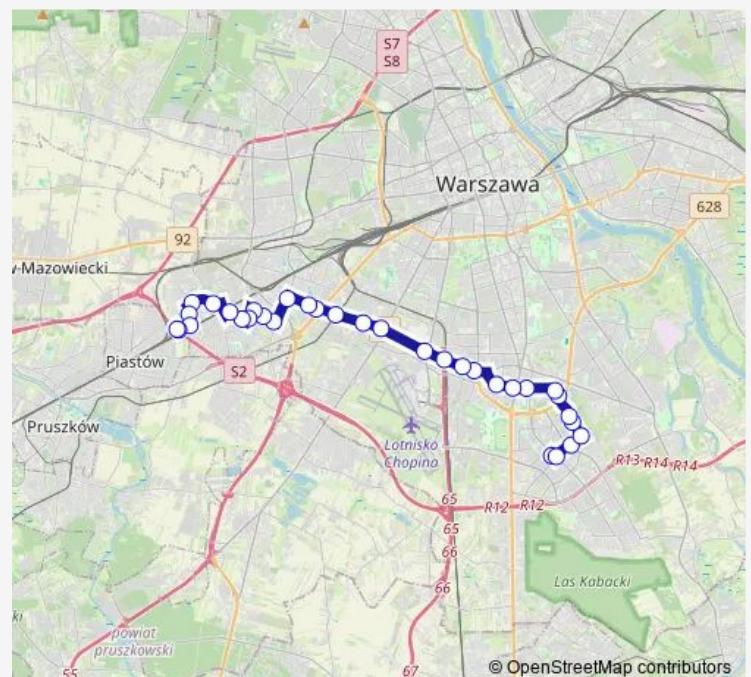

Saturday —

Sunday —

Route info

Direction: Ursus-Niedźwiadek 04

Stops: 33

Trip Duration: 0 hour 52 min

Postępu 01

Rondo Unii Europejskiej 01

Beldan 01

Al. Lotników 05

Metro Służew 01

Noskowskiego 01

Nowoursynowska 03

Sggw-Biblioteka 01

Sggw-Rektorat 01

Ciszewskiego 01