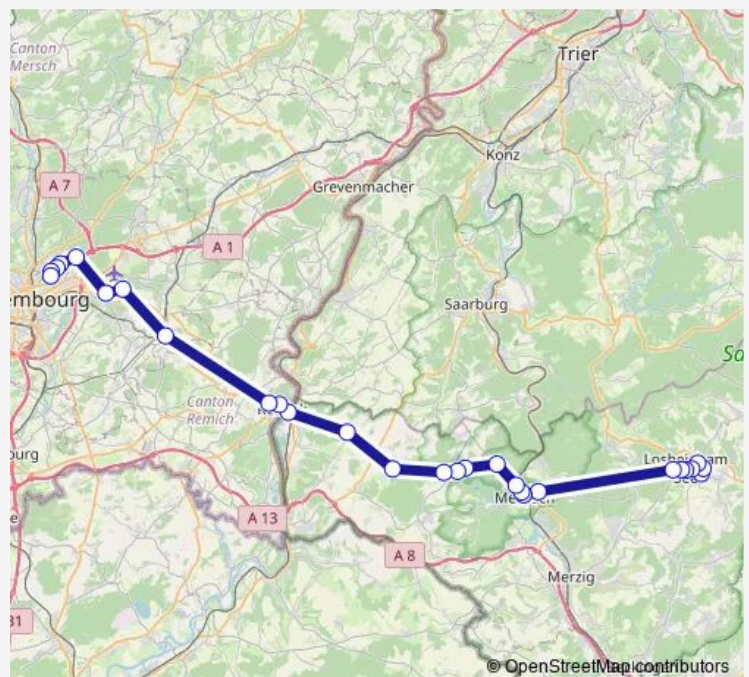

(D) Mettlach, Keuchingen

(D) Mettlach, Schiffsanlegestelle

(D) Mettlach, Park

Route schedule

LUX Kirchberg, Europe Gare routière — (D) Losheim, Globus Baumarkt

Monday 05:10-23:10

Tuesday 05:10-23:10

Wednesday 05:10-23:10

Thursday 05:10-23:10

Friday 05:10-23:10

Saturday —

Sunday —

Route info

Direction: LUX Kirchberg, Europe Gare routière

Stops: 29

Trip Duration: 1 hour 13 min

401

(D) Mettlach, Geissert

(D) Losheim, Heimlingen

(D) Losheim, Merziger Str.

(D) Losheim, Bahnhof

(D) Losheim, Haagstraße

(D) Losheim, Globus Wolfsborn

(D) Losheim, Abzweig im Haag

(D) Losheim, Globus Baumarkt

Direction

(D) Losheim, Globus Baumarkt — LUX Kirchberg, Europe Gare routière

28 stops

[Open route schedule](#)

(D) Losheim, Globus Baumarkt

(D) Losheim, Abzweig im Haag

(D) Losheim, Globus Wolfsborn