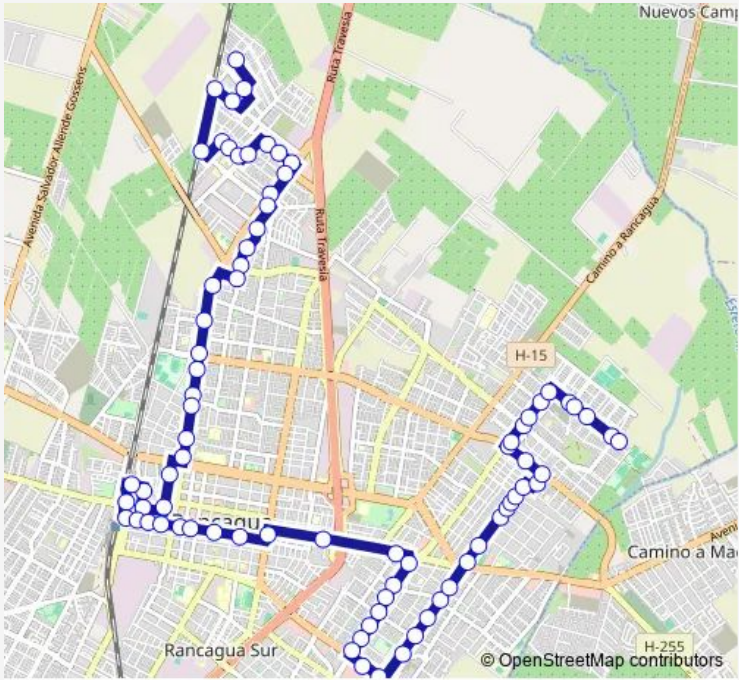

Bus 401 Edmundo Cabezas Moraga - Los Fresnos

[Go to website](#)

Direction
 Calle Edmundo Cabezas M / Hermano Clemente Macho
 — Arcangel / La bondad

83 stops

[Open route schedule](#)

- Calle Edmundo Cabezas M / Hermano Clemente Macho
- Calle Edmundo Cabezas M/ Isla Mocha
- Calle Edmundo Cabezas M / Carlos Prat Gonzalez
- Calle Edmundo Cabezas M / Los Glaciales
- Calle Edmundo Cabezas M /República de Chile
- Venus/ Mercurio
- Venus / Júpiter
- Republica de Chile / Libra
- Avenida República de Chile/ Av. Bombero Domingo Villalobos
- Bombero Villalobos/ Géminis
- Capricornio / Virgo
- Los Tilos
- Isabel Palma / Los Pinos
- Isabel Palma / Los Mitenes
- Isabel Palma / Los Guindos
- Isabel Palma / Los Espinos
- Isabel Palma / Los Damascos
- Isabel Palma / Los Aromos
- Bombero Villalobos / Los Pumas
- Bombero Villalobos/ Héctor Zamorano

Route schedule

Calle Edmundo Cabezas M / Hermano Clemente Macho
 — Arcangel / La bondad

Monday	06:00-22:00
Tuesday	06:00-22:00
Wednesday	06:00-22:00
Thursday	06:00-22:00
Friday	06:00-22:00
Saturday	08:00-22:00
Sunday	08:00-22:00

Route info

Direction: Calle Edmundo Cabezas M / Hermano Clemente Macho

Stops: 83

Trip Duration: 2 hour 14 min

401 — Edmundo Cabezas Moraga - Los Fresnos **BusMaps**

Bombero Villalobos/ La Fortuna

Bombero Villalobos/ Enrique Molina

Santa María / Mujica

Doctor Salinas / Rodoviario

Viña del Mar/ Brasil

Of. Carlos María O'Carrol / Vicente Calvo

Ocarrol / Terminal de buses Tur bus

Avenida Ocarrol /Lastarria

O'carrol / Esc. República Argentina