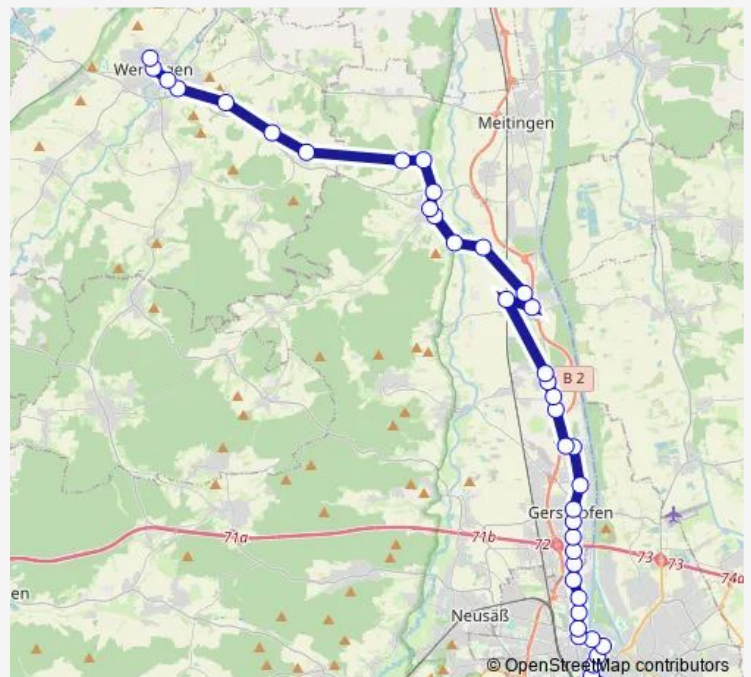

Gottmannshofen, Staatsstraße

Wertingen, Bahnhof

Wertingen, Marktplatz

Wertingen, Pestalozzistraße

Wertingen, Stadthalle

Route schedule

Langweid (Lech) — Wertingen, Stadthalle

Monday 07:06

Tuesday 07:06

Wednesday 07:06

Thursday 07:06

Friday 07:06

Saturday —

Sunday —

Route info

Direction: Langweid (Lech)

Stops: 15

Trip Duration: 0 hour 34 min

401

Direction

Augsburg, Staatstheater — Wertingen, Marktplatz

34 stops

[Open route schedule](#)

Augsburg, Staatstheater

Augsburg, Volkhartstraße

Augsburg, Blaue Kappe

Augsburg, Senkelbach

Augsburg, Ottostraße

Augsburg, Man

Augsburg, Dieselbrücke

Augsburg, Bärenwirt/Drvs

Augsburg, Zollernstraße