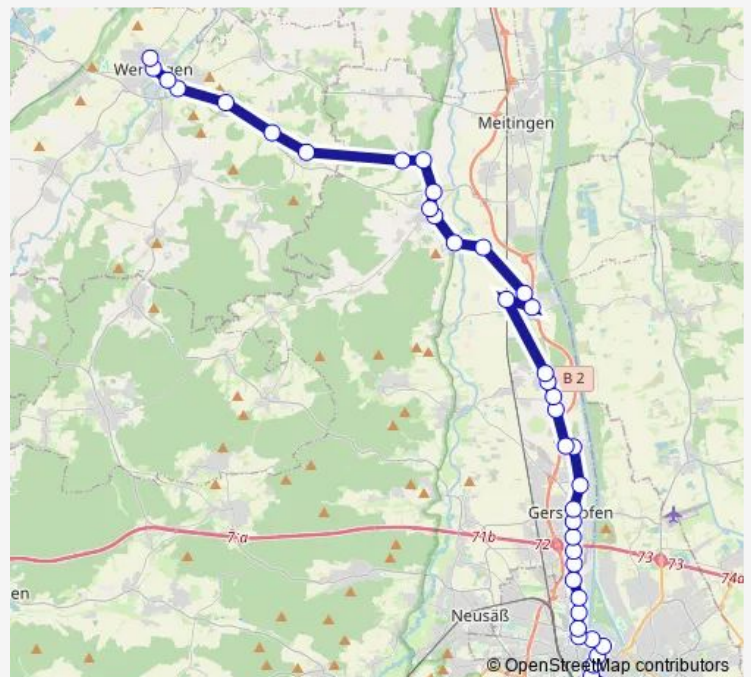

### Route schedule

Langweid (Lech) — Wertingen, Stadthalle

Monday 07:06

Tuesday 07:06

Wednesday 07:06

Thursday 07:06

Friday 07:06

Saturday —

### Route info

Direction: Langweid (Lech)

Stops: 15

Trip Duration: 0 hour 34 min

401

## Direction

Wertingen, Pestalozzistraße — Augsburg, Staatstheater

34 stops

[Open route schedule](#)

Wertingen, Pestalozzistraße

Wertingen, Marktplatz

Wertingen, Bahnhof

Gottmannshofen, Staatsstraße