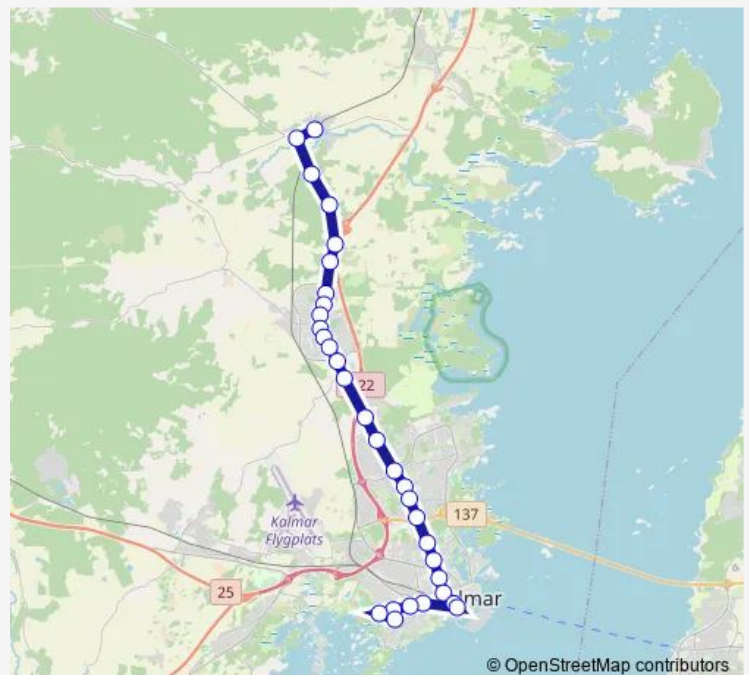

Friday 00:20-23:40

Saturday 00:00-23:50

Sunday 00:20-23:50

Route info

Direction: Kalmar Länssjukhuset

Stops: 28

Trip Duration: 0 hour 40 min

© OpenStreetMap contributors

Läckeby centrum

Direction

Läckeby centrum — Kalmar Länssjukhuset

31 stops

[Open route schedule](#)

Läckeby centrum

Åby kyrka

Åbergs hage