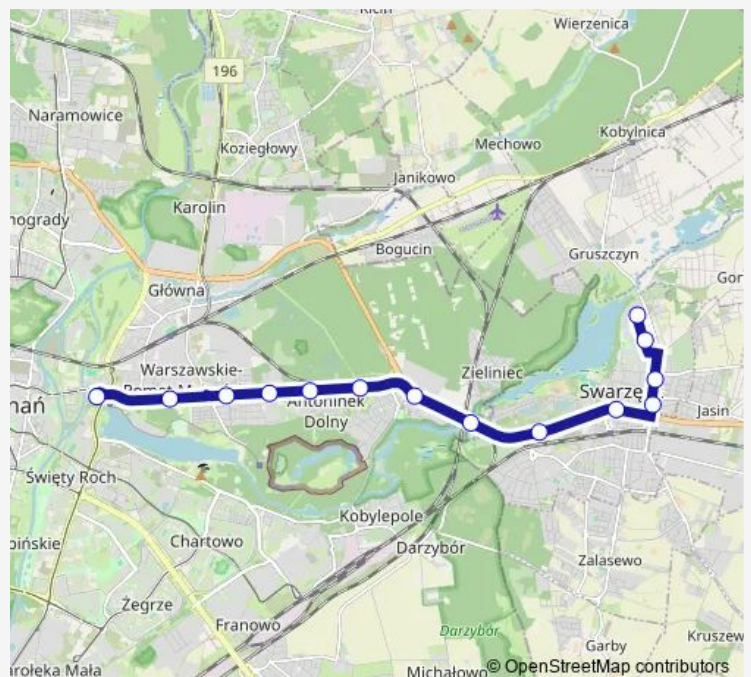

Bus 401 Rondo Śródka - Swarzędz OS. Kościuszkowców|Swarzędz OS. Kościuszkowców - Rondo Śródka

[Go to website](#)

Direction

Rondo Śródka — Swarzędz/Os. Kościuszkowców

14 stops

[Open route schedule](#)

- Rondo Śródka
- Termalna
- Łomżyńska
- Pusta
- Miłostowo
- Bożeny
- Antoninek Pkm
- Sośnicka
- Swarzędz/Skansen
- Swarzędz/Piaski
- Swarzędz/Polna
- Swarzędz/Cieszkowskiego
- Swarzędz/Os. Czwartaków
- Swarzędz/Os. Kościuszkowców

Route schedule

Rondo Śródka — Swarzędz/Os. Kościuszkowców

Monday	04:55-23:45
Tuesday	04:55-23:45
Wednesday	04:55-23:45
Thursday	04:55-23:45
Friday	04:55-23:45
Saturday	05:25-23:25
Sunday	05:35-23:15

Route info

Direction: Rondo Śródka

Stops: 14

Trip Duration: 0 hour 24 min

Direction

Swarzędz/Os. Kościuszkowców — Rondo Śródka

13 stops

[Open route schedule](#)

Swarzędz/Os. Kościuszkowców

Pusta

Łomżyńska

Termalna

Rondo Śródka

Route schedule

Swarzędz/Os. Kościuszkowców — Rondo Śródka

Monday 04:25-22:32

Tuesday 04:25-22:32