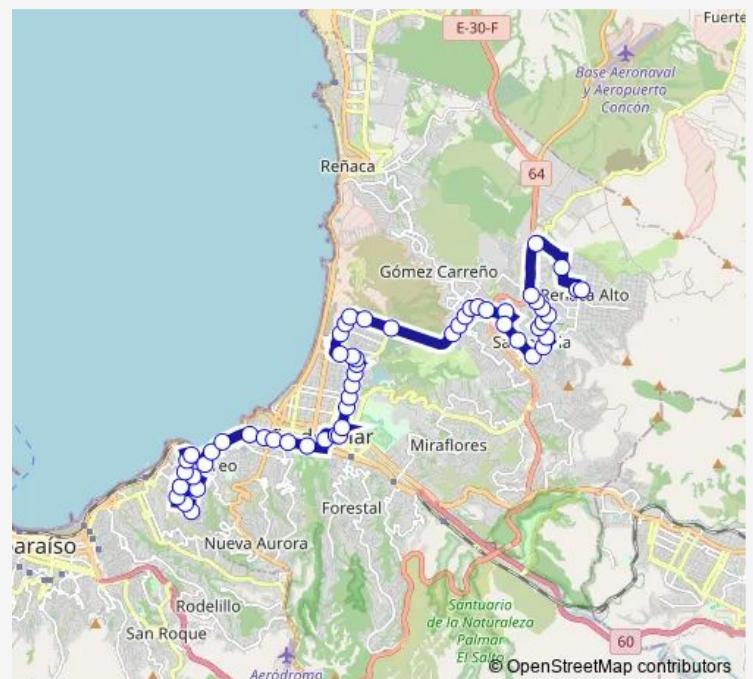

Thursday 06:00-22:00

Friday 06:00-22:00

Saturday 07:00-22:00

Sunday 07:00-20:30

Route info

Direction: Veintiuno De Mayo - Francisco Bilbao

Stops: 56

Trip Duration: 0 hour 36 min

401 — Santa Julia - Placeres

Cinco Oriente - Cinco Norte

5 Oriente Universidad De Valparaiso

5 Oriente

6 Oriente - 12 Norte

6 Oriente - 14 Norte

6 Oriente - Con Con

Quince Norte - Calera

San Enrique - Agua Sta

Mirador Pablo Nerudaagua Santa

Agua Santa - Los Canelos

Agua Santa - Veintiuno De Mayo

Agua Santa - Cantera

Agua Santa - Curico

Agua Santa 560

Agua Santa - Ocho De Julio

Variante Agua Santa - Los Canelos

Manuel Antonio Matta 4348

Manuel Antonio Matta - Tomas

Manuel Antonio Matta - Cabrales

Manuel Antonio Matta - Buenos Aires

Manuel Antonio Matta - Cayena

Manuel Antonio Matta - Israel