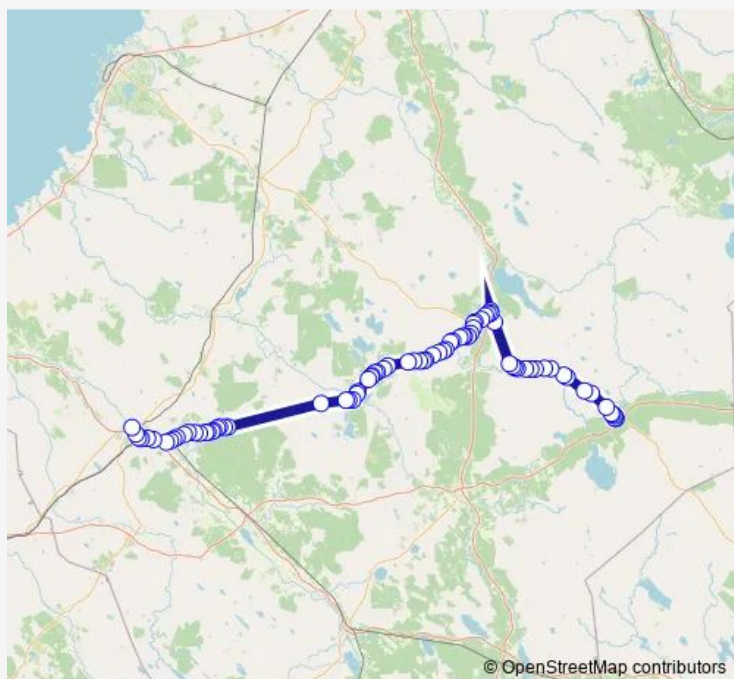

Hemmilä L

Siimes L

Häkkilä L

Route schedule

Pyhäntä liikekeskus — Ylivieska

Monday	15:10
Tuesday	15:10
Wednesday	15:10
Thursday	15:10
Friday	15:10
Saturday	—
Sunday	—

Route info

Direction: Pyhäntä liikekeskus

Stops: 76

Trip Duration: 1 hour 45 min

© OpenStreetMap contributors

■ Pyhäntä - Haapavesi - Ylivieska

BusMaps

Suolasaari L

Ylipää th L

Mattila L