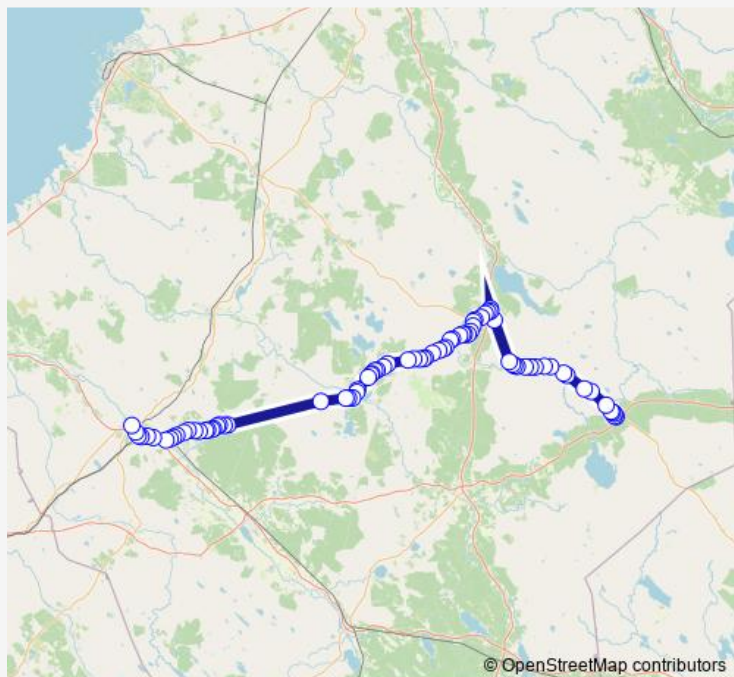

Hemmilä L

Siimes L

Häkkilä L

Route schedule

Pyhäntä liikekeskus — 4

Monday	15:10
Tuesday	15:10
Wednesday	15:10
Thursday	15:10
Friday	15:10
Saturday	—
Sunday	—

Route info

Direction: Pyhäntä liikekeskus

Stops: 76

Trip Duration: 1 hour 45 min

© OpenStreetMap contributors

■ Pyhäntä - Haapavesi - Ylivieska

BusMaps

Suolasaari L

Ylipää th L

Mattila L