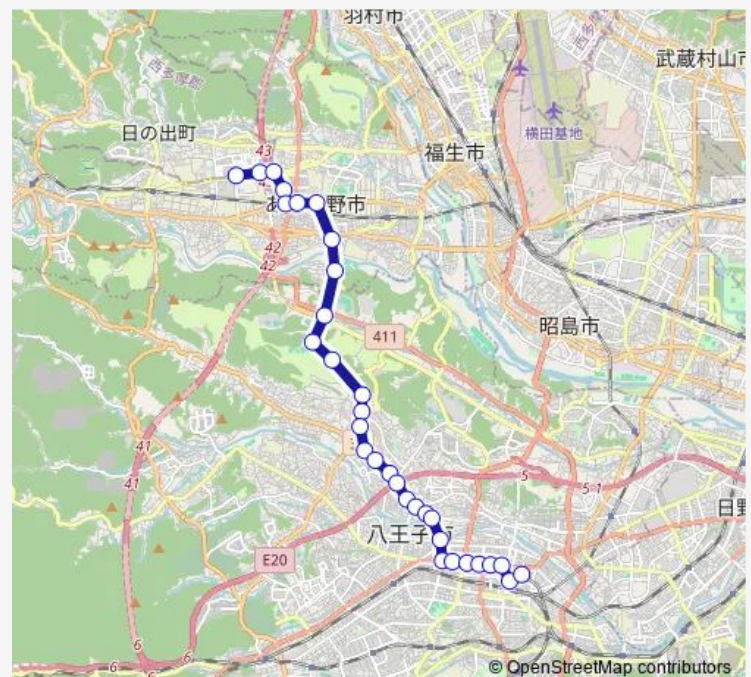

ゴルフ場入口

Route schedule

京王八王子駅 — イオンモール日の出

Monday 11:21-14:21

Tuesday —

Wednesday 11:21-14:21

Thursday 11:21-14:21

Friday —

Saturday 11:21-14:21

Sunday 11:21-14:21

Route info

Direction: 京王八王子駅

Stops: 32

Trip Duration: 0 hour 53 min

戸吹スポーツ公園入口

戸吹町交差点

Monday 16:21-18:21

Tuesday —

Wednesday 16:21-18:21

Thursday 16:21-18:21

Friday —

Saturday 16:21-18:21

Sunday 16:21-18:21

Route info

Direction: イオンモール日の出

Stops: 32

Trip Duration: 0 hour 54 min

織物組合前

八日町四丁目

八日町1丁目

横山町三丁目

横山町