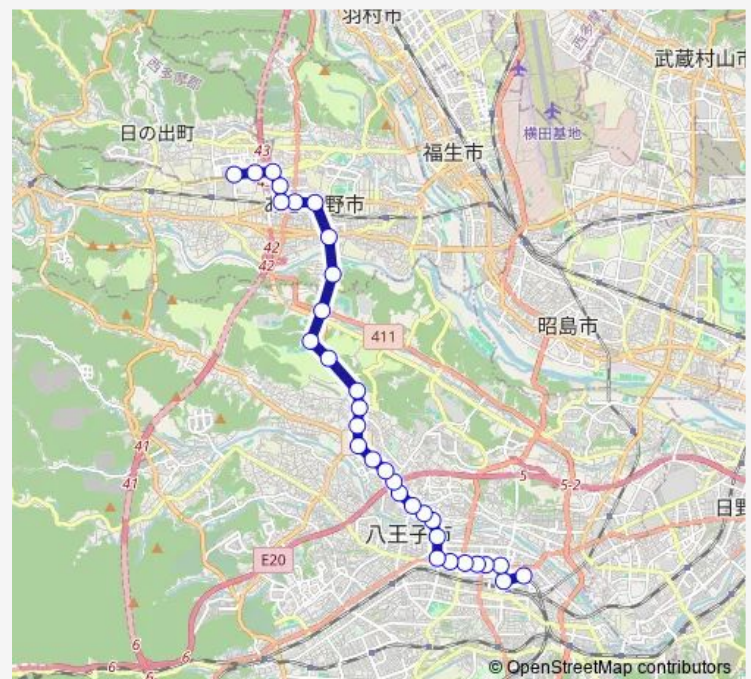

### Direction

イオンモール日の出 — 京王八王子駅

32 stops

[Open route schedule](#)

- イオンモール日の出
- 日の出福祉園前
- 秋川3丁目
- 秋川キララホール入口
- 秋川駅
- あきる野保健相談所
- あきる野市役所秋川庁舎
- 雨間
- 南雨間
- 戸吹町交差点
- 戸吹スポーツ公園入口
- ゴルフ場入口
- 谷戸
- 犬目
- 佐貫
- 榎原町 (榎原営業所)
- 一本松
- 神社前
- 東榎原
- 西中野3丁目
- 西中野2丁目

### Route schedule

イオンモール日の出 — 京王八王子駅

Monday	16:21-18:21
Tuesday	—
Wednesday	16:21-18:21
Thursday	16:21-18:21
Friday	—
Saturday	16:21-18:21
Sunday	16:21-18:21

### Route info

Direction: イオンモール日の出

Stops: 32

Trip Duration: 0 hour 54 min

中野（八王子）

中野上町郵便局（高尾ポテト前）

平岡町

本郷横丁

## Route info

Direction: 京王八王子駅

Stops: 32

Trip Duration: 0 hour 53 min

あきる野市役所秋川庁舎

あきる野保健相談所

秋川駅

秋川キララホール入口