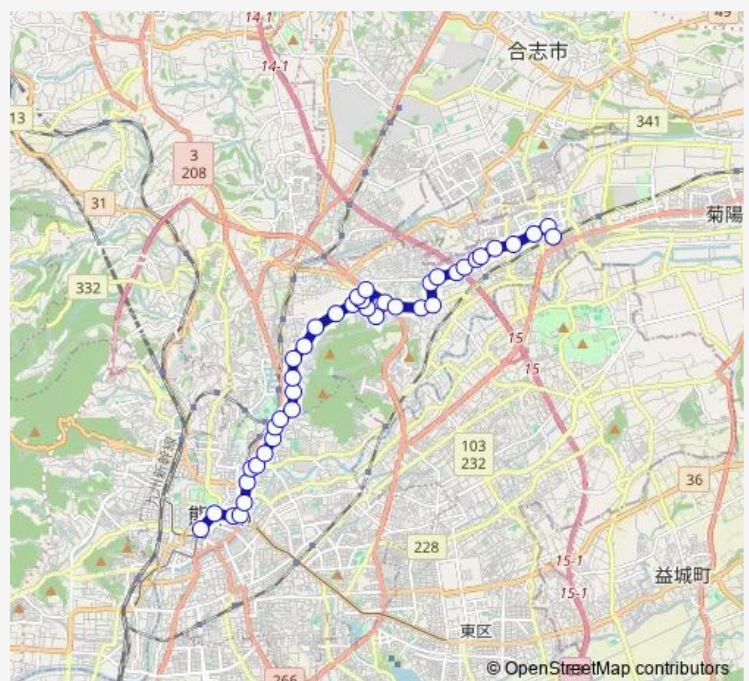

岩倉台入口

### Route schedule

桜町バスターミナル — 光の森駅

Monday 11:25-17:25

Tuesday 11:25-17:25

Wednesday 11:25-17:25

Thursday 11:25-17:25

Friday 11:25-17:25

Saturday —

### Route info

Direction: 桜町バスターミナル

Stops: 42

Trip Duration: 0 hour 56 min

■ C9-7 : 桜町バスターミナル→水道町→三軒町→清水ヶ丘 →岩倉台→楠団地→光の森駅 BusMaps

岩倉台北

岩倉台南

岩倉台公民館前