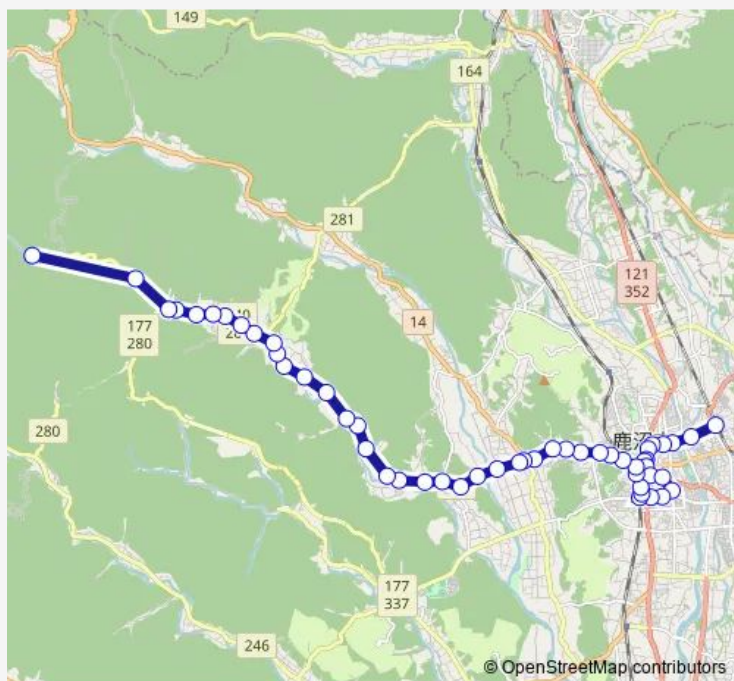

Saturday 08:00-18:08

Sunday 08:00-18:08

Route info

Direction: J r 鹿沼駅

Stops: 52

Trip Duration: 0 hour 45 min

■ 上久我線

日吉町

鹿沼西中入口

三軒店

日吉団地入口

日向駐在所

日向辻

東大芦コミュニティセンター入口

風ヶ台

御幣岩橋

御幣岩橋

風ヶ台

東大芦コミュニティセンター入口

Route schedule

石裂山 — J r 鹿沼駅

Monday 06:55-17:00

Tuesday 06:55-17:00

Wednesday 06:55-17:00

Thursday 06:55-17:00

Friday 06:55-17:00

Saturday 06:55-17:00

Sunday 06:55-17:00

Route info

Direction: 石裂山

Stops: 52

Trip Duration: 0 hour 45 min