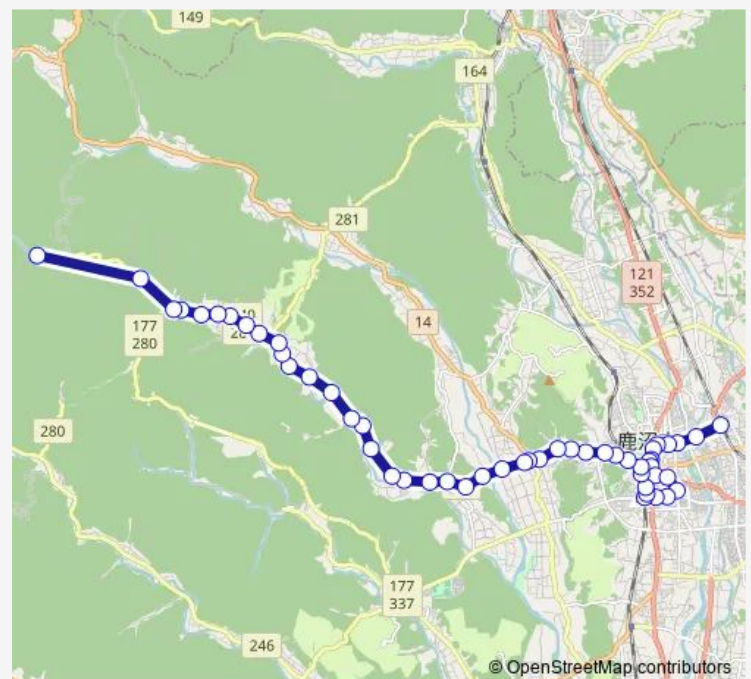

上都賀病院前

万町

鹿沼高校前

鳥居跡町

東武新鹿沼駅

鳥居跡新鹿沼

三幸町

富士見通り

麻苧町

西鹿沼局前

西鹿沼栃木屋前

Route schedule

J r 鹿沼駅 — 石裂山

Monday	08:00-18:08
Tuesday	08:00-18:08
Wednesday	08:00-18:08
Thursday	08:00-18:08
Friday	08:00-18:08
Saturday	08:00-18:08
Sunday	08:00-18:08

Route info

Direction: J r 鹿沼駅

Stops: 52

Trip Duration: 0 hour 45 min

■ 上久我線

日吉町

鹿沼西中入口

三軒店

日吉団地入口

日向駐在所

Route info

Direction: 石裂山

Stops: 52

Trip Duration: 0 hour 45 min

日向辻

日向駐在所

日吉団地入口

三軒店