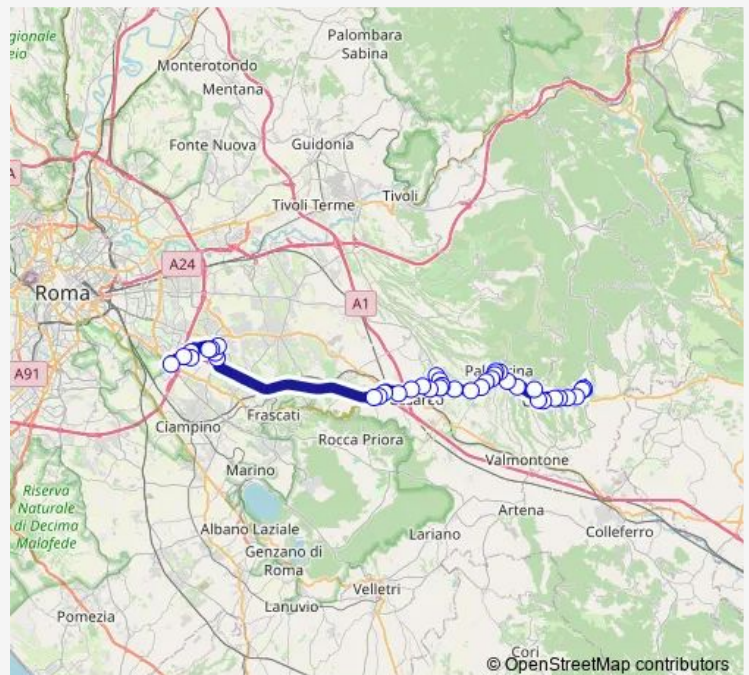

Monday 15:45

Tuesday 15:45

Wednesday 15:45

Thursday 15:45

Friday 15:45

Saturday 15:40

Sunday —

**Route info**

Direction: Genazzano DEP # Gzdep

Stops: 42

Trip Duration: 1 hour 18 min

Genazzano - Roma Anagnina # Gz043a

Zagarolo | Viale Gabinovi # f14571

Zagarolo | Corso Garibaldi # f14572

Zagarolo | Ist. Superiore Borsellino e Falcone # f14573