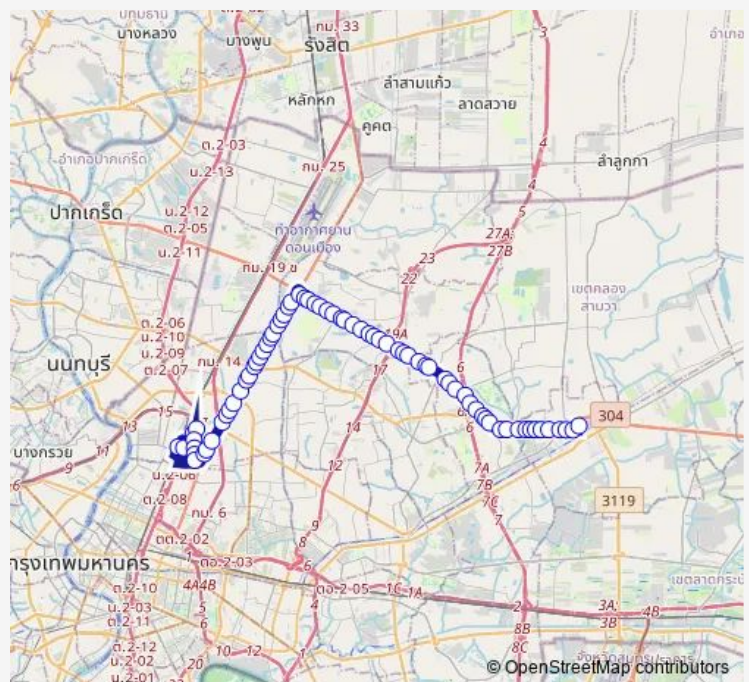

ตรงข้ามโรงเรียนสตรีวรนาถบางเขน;Satri Woranat Bangkokhen School (Opposite)

ตรงข้ามตึกช้าง;Elephant Building (Opposite)

BTS รัชโยธิน (ทางออก 3);Bts Ratchayothin Station (Exit 3)

ตรงข้ามตลาดบางเขน;Opposite Bang Khen Market

Route schedule

คู่มือชิต 2;Bus Depot Mochit 2 — ตลาดมินบุรี
(อาคารปลาตะเพียนทอง);Minburi Market (Golden fish building)

Monday 00:01

Tuesday 00:01

Wednesday 00:01

Thursday 00:01

Friday 00:01

Saturday 00:01

Sunday 00:01

Route info

Direction: คู่มือชิต 2;Bus Depot Mochit 2

Stops: 72

Trip Duration: 1 hour 53 min

1-36 (26) — มินบุรี - หมอชิต 2;Minburi - Mo Chit 2

กรมพัฒนาที่ดิน;Department of Land Development

ม.เกษตรศาสตร์ (ประตูพหลโยธิน);Kasetsart University (Phahonyothin Gate)