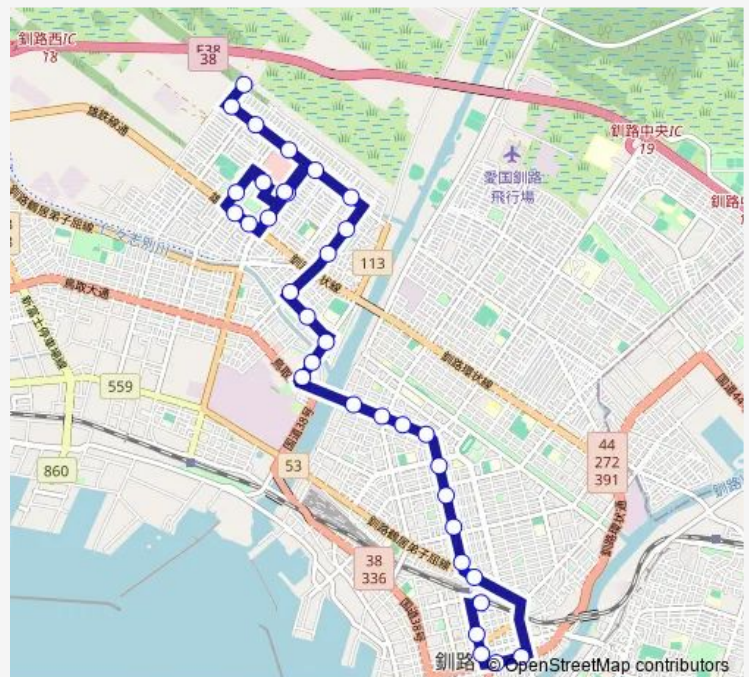

鳥取大通り1丁目

鳥取大通り2丁目 (B)

治水入口

Route schedule

釧路北病院前 — 釧路駅前バスターミナル

Monday 10:30-17:30

Tuesday 10:30-17:30

Wednesday 10:30-17:30

Thursday 10:30-17:30

Friday 10:30-17:30

Saturday 10:30-17:30

Sunday 10:30-17:30

Route info

Direction: 釧路北病院前

Stops: 34

Trip Duration: 0 hour 40 min

■ 昭和線

BusMaps

新橋大通り6丁目

新橋大通り4丁目

大曲

日赤通り

共栄大通7丁目

三共

Wednesday 08:00

Thursday 08:00

Friday 08:00

Saturday 08:00

Sunday 08:00

Route info

Direction: 釧路北病院前

Stops: 27