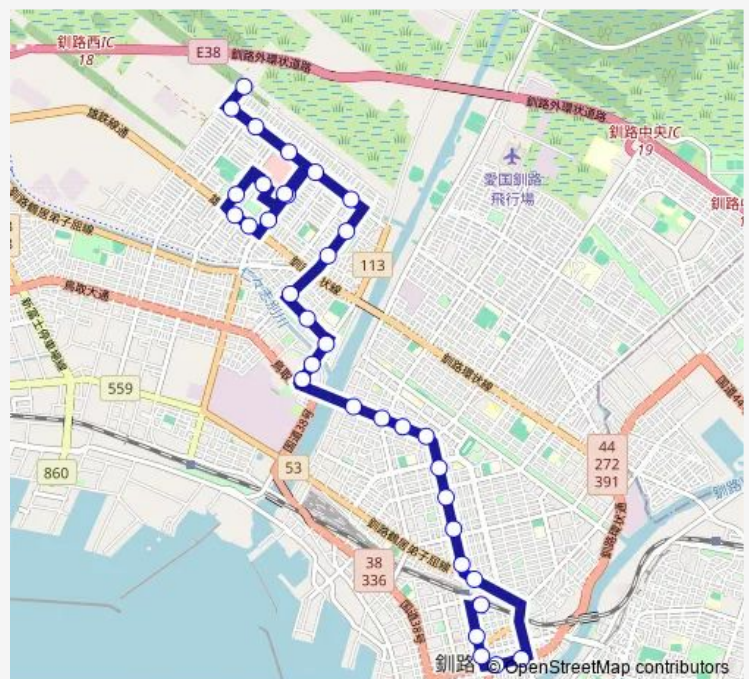

治水入口

### Route schedule

釧路北病院前 — 釧路駅前バスターミナル

Monday 10:30-17:30

Tuesday 10:30-17:30

Wednesday 10:30-17:30

Thursday 10:30-17:30

Friday 10:30-17:30

Saturday 10:30-17:30

### Route info

Direction: 釧路北病院前

Stops: 34

Trip Duration: 0 hour 40 min

■ 昭和線

BusMaps

新橋大通り6丁目

新橋大通り4丁目