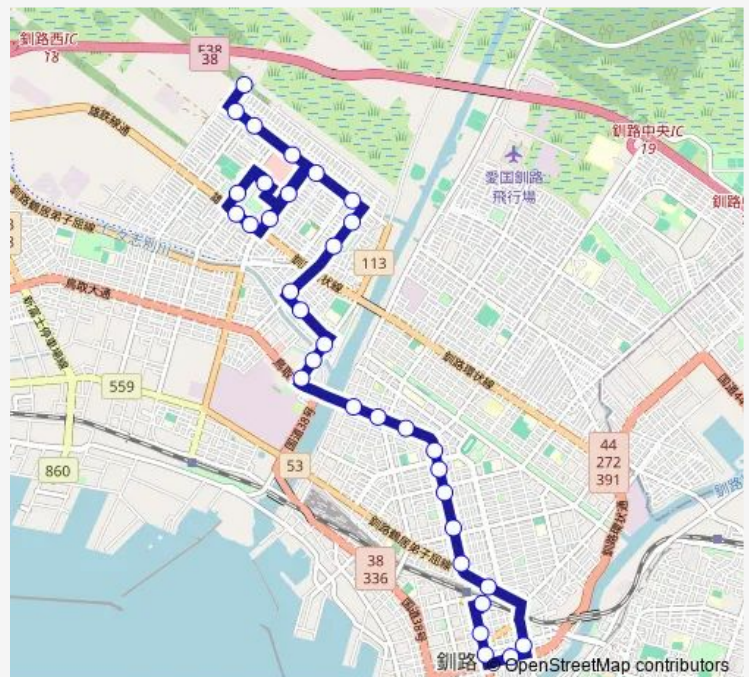

新橋大通り6丁目

治水入口

鳥取大通り2丁目 (B)

鳥取大通り1丁目

不二橋詰

昭和3丁目

北橋通り

釧路専門学校

昭和中央2丁目

Route schedule

釧路駅前バスターミナル — 釧路北病院前

Monday 09:40-16:40

Tuesday 09:40-16:40

Wednesday 09:40-16:40

Thursday 09:40-16:40

Friday 09:40-16:40

Saturday 09:40-16:40

Sunday 09:40-16:40

Route info

Direction: 釧路駅前バスターミナル

Stops: 33

Trip Duration: 0 hour 40 min

■ 昭和線

BusMaps