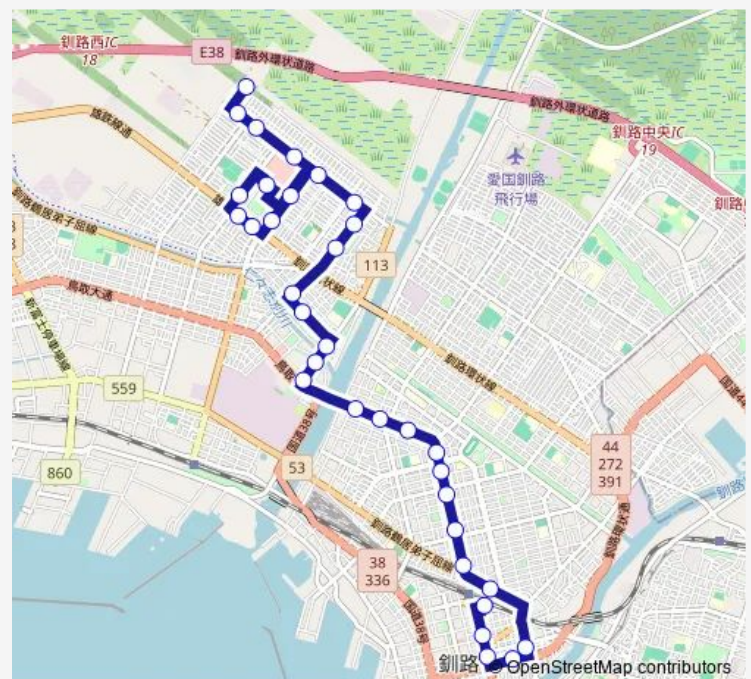

昭和中央2丁目

Route schedule

釧路駅前バスターミナル — 釧路北病院前

Monday 09:40-16:40

Tuesday 09:40-16:40

Wednesday 09:40-16:40

Thursday 09:40-16:40

Friday 09:40-16:40

Saturday 09:40-16:40

Sunday 09:40-16:40

Route info

Direction: 釧路駅前バスターミナル

Stops: 33

Trip Duration: 0 hour 40 min

■ 昭和線

昭和団地 (B)