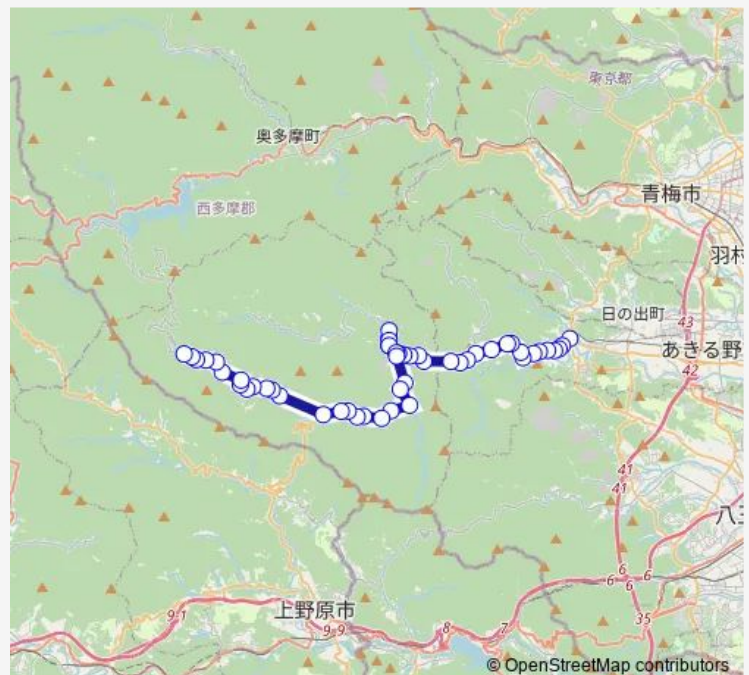

Direction

数馬 — 武蔵五日市駅

52 stops

[Open route schedule](#)

- 数馬
- 仲の平
- 温泉センター (数馬の湯)
- 下平
- 浅間尾根登山口
- 数馬下
- 手打前
- 森沢橋
- 笛吹入口
- 戸貫久保
- 西川橋
- 人里
- 下和田
- 上川乗
- 下川乗
- 京岳
- 南郷
- 出畑
- 柏木野
- 宮の沢
- 笹平

Route schedule

数馬 — 武蔵五日市駅

Monday	08:30-11:48
Tuesday	10:18-11:48
Wednesday	08:30-11:48
Thursday	08:30-11:48
Friday	10:18-11:48
Saturday	08:30-10:18
Sunday	08:30-10:18

Route info

Direction: 数馬

Stops: 52

Trip Duration: 1 hour 3 min

Saturday 10:35-12:00

Sunday 10:35-12:00

Route info

Direction: 武蔵五日市駅

Stops: 52

Trip Duration: 1 hour 4 min

檜原小前

払沢の滝入口