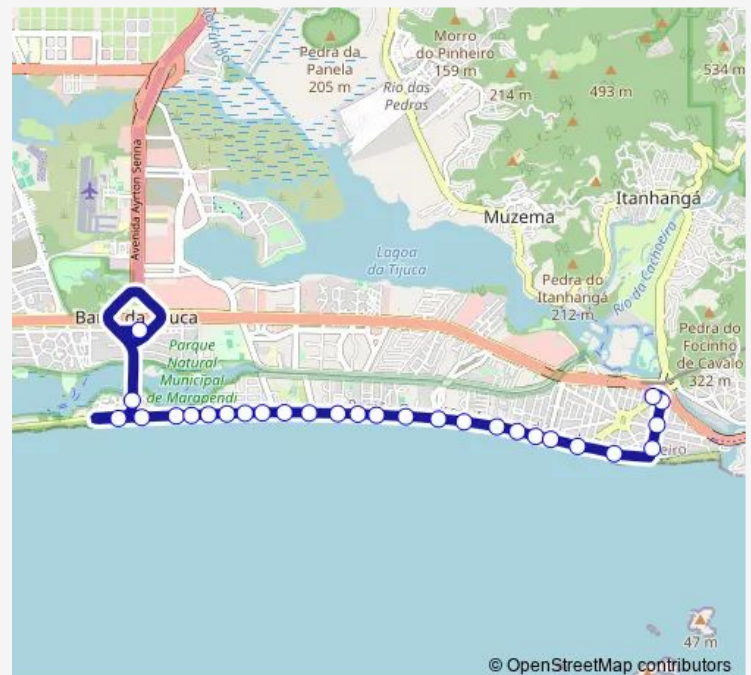

Praia da Barra - Posto 3

Route schedule

Terminal Alvorada : Plataforma C6 — Praça Euvaldo Lodi

Monday 00:00

Tuesday 00:00

Wednesday 00:00

Thursday 00:00

Friday 00:00

Saturday 00:00

Sunday 00:00

Route info

Direction: Terminal Alvorada : Plataforma C6

Stops: 28

Trip Duration: 0 hour 21 min

Praça do Ó

General Ivan Raposo

Praia da Barra - Posto 2

Comandante Júlio de Moura

Gilberto Amado

Praça Euvaldo Lodi

Praça Euvaldo Lodi

Direction

Praça Euvaldo Lodi — Terminal Alvorada : Plataforma C6

18 stops

[Open route schedule](#)

Praça Euvaldo Lodi

Aldo Bonadei

Praça Professor José Bernardino

Comandante Júlio de Moura

Praça do Ó

Prudência do Amaral

Praia da Barra - Posto 4