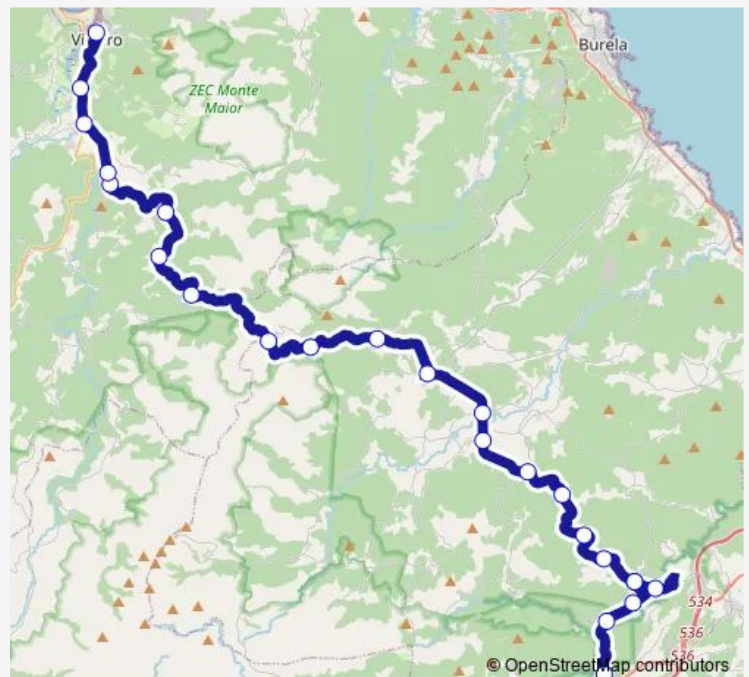

Saturday —

Sunday —

Route info

Direction: Mondoñedo E.A.

Stops: 26

Trip Duration: 1 hour 15 min

■ XG618017 — Viveiro E.A.-Mondoñedo E.A.

BusMaps

Chavín

Chaos

Landrove

Magazos

Viveiro E.A.

Direction

Viveiro E.A. — Mondoñedo E.A.

26 stops

[Open route schedule](#)

Viveiro E.A.

Magazos

Landrove

Chaos

Chavín

Boimente

Abuín