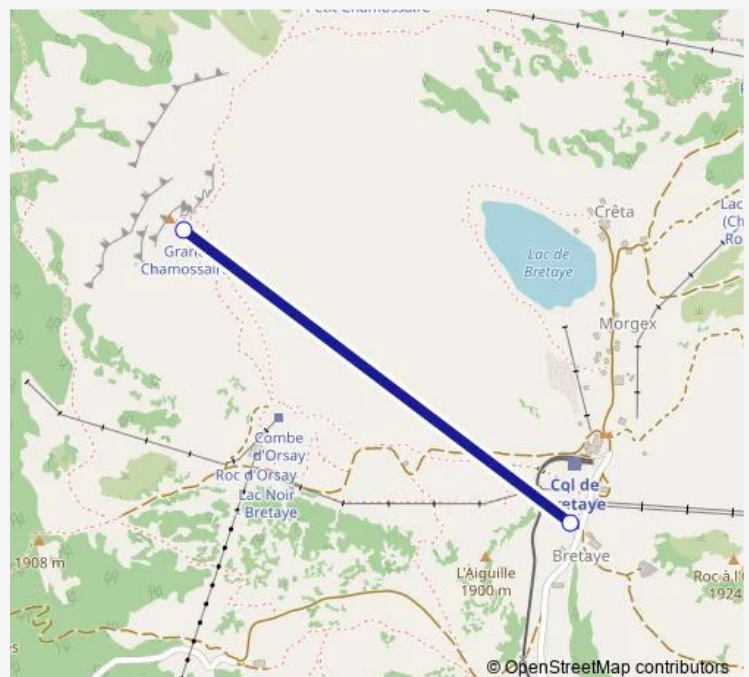

Cable car SI

[Go to website](#)

Direction

Col-de-Bretaye (télésiège) — Chamossaire Vd

2 stops

[Open route schedule](#)

Col-de-Bretaye (télésiège)

Chamossaire Vd

Route schedule

Col-de-Bretaye (télésiège) — Chamossaire Vd

Monday	08:30-16:30
Tuesday	08:30-16:30
Wednesday	08:30-16:30
Thursday	08:30-16:30
Friday	—
Saturday	—
Sunday	08:30-16:30

Route info

Direction: Col-de-Bretaye (télésiège)

Stops: 2

Trip Duration: 0 hour 7 min

■ SI

Direction

Chamossaire Vd — Col-de-Bretaye (télésiège)

2 stops

[Open route schedule](#)

Chamossaire Vd

Route info

Direction: Chamossaire Vd

Stops: 2

Trip Duration: 0 hour 7 min

SI Cable car time schedules and route maps are available in an offline PDF at busmaps.com. Use the busmaps.com website to see live bus times, train schedule or subway schedule, and step-by-step directions for all public transit in Aigle