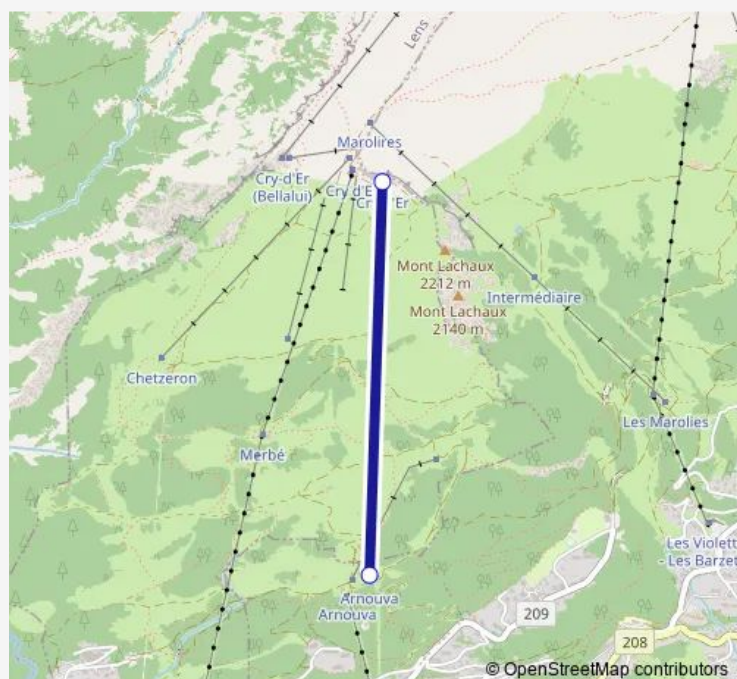

Cable car SI

[Go to website](#)**Direction**

Arnouva (télésiège aval) — Cry d'Er (Arnouva télés.amont)

2 stops

[Open route schedule](#)

Arnouva (télésiège aval)

Cry d'Er (Arnouva télés.amont)

Route schedule

Arnouva (télésiège aval) — Cry d'Er (Arnouva télés.amont)

Monday 08:45-16:15

Tuesday 08:45-16:15

Wednesday 08:45-16:15

Thursday 08:45-16:15

Friday 08:45-16:15

Saturday 08:45-16:15

Sunday 08:45-16:15

Route info

Direction: Arnouva (télésiège aval)

Stops: 2

Trip Duration: 0 hour 7 min

■ SI

Direction

Cry d'Er (Arnouva télés.amont) — Arnouva (télésiège aval)

2 stops

Route info

Direction: Cry d'Er (Arnouva télés.amont)

Stops: 2

Trip Duration: 0 hour 7 min

SI Cable car time schedules and route maps are available in an offline PDF at busmaps.com. Use the busmaps.com website to see live bus times, train schedule or subway schedule, and step-by-step directions for all public transit in Sierre