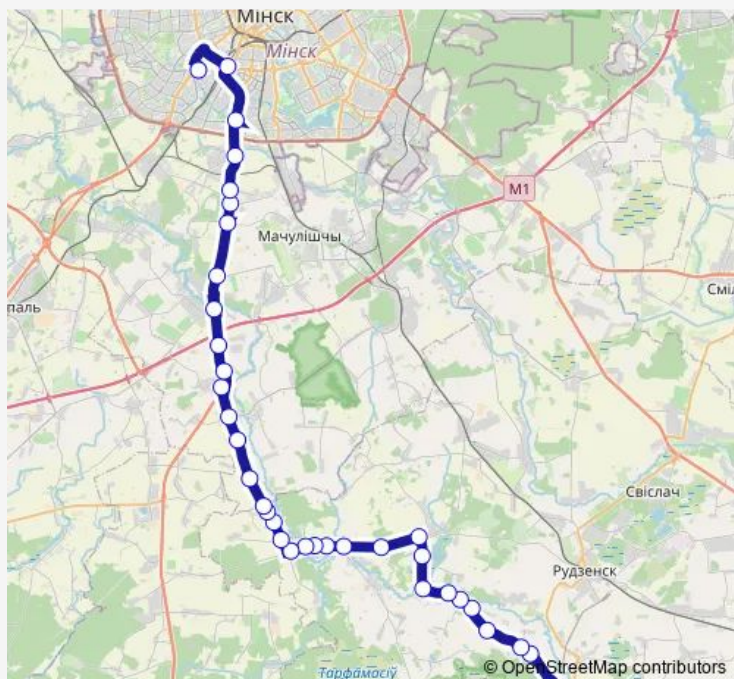

Bus 322 (Минск - Правдинский)

[Go to website](#)

Direction

Праўдзінскі — АС Юго-Западная

35 stops

[Open route schedule](#)

- Праўдзінскі
- Вераб'ёўка-1
- Вераб'ёўка
- Будзёнаўка
- Азярычына
- Крама / Азярычына
- Азярычына-1
- пасёлак Ленінскі
- Махоўка
- Узляны
- Пціч
- Наваполле
- Могілка
- Бахаровічы
- СТ Крыніца
- Падгацце
- Зарэчаны-2
- Зарэчаны-1
- Войраўка-1
- Войраўка
- Самуэлева

Route schedule

Праўдзінскі — АС Юго-Западная

Monday	—
Tuesday	—
Wednesday	09:20-19:50
Thursday	—
Friday	09:20-19:50
Saturday	09:20-19:50
Sunday	09:20-19:50

Route info

Direction: Праўдзінскі

Stops: 35

Trip Duration: 2 hour 2 min

паварот на Мачулішчы

Ураджайная

Шчытомірычы

Сеніца

Слуцкі Гостинец

Брилевская

АС Юго-Западная

Direction

Saturday

07:25-17:55

Sunday

07:25-17:55

Route info

Direction: АС Юго-Западная (пригород)

Stops: 35

Trip Duration: 2 hour 2 min