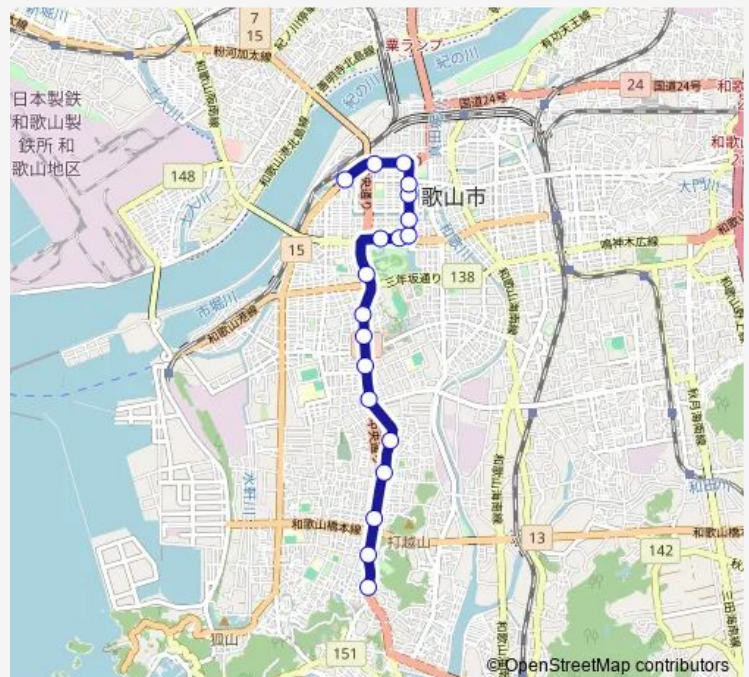

水軒口

高松

高松北

堀止

小松原五丁目

日赤医療センター前

真砂町

県庁前

南海和歌山市駅

Route schedule

和歌浦口 — 南海和歌山市駅

Monday 09:51-13:51

Tuesday 09:51-13:51

Wednesday 09:51-13:51

Thursday 09:51-13:51

Friday 09:51-13:51

Saturday 09:44-15:51

Sunday 09:44-15:51

Route info

Direction: 和歌浦口

Stops: 19

Trip Duration: 0 hour 27 min

■ 和歌山市内線【5】

和歌山市内線【5】 Bus time schedules and route maps are available in an offline PDF at busmaps.com. Use the busmaps.com website to see live bus times, train schedule or subway schedule, and step-by-step directions for all public transit in Wakayama