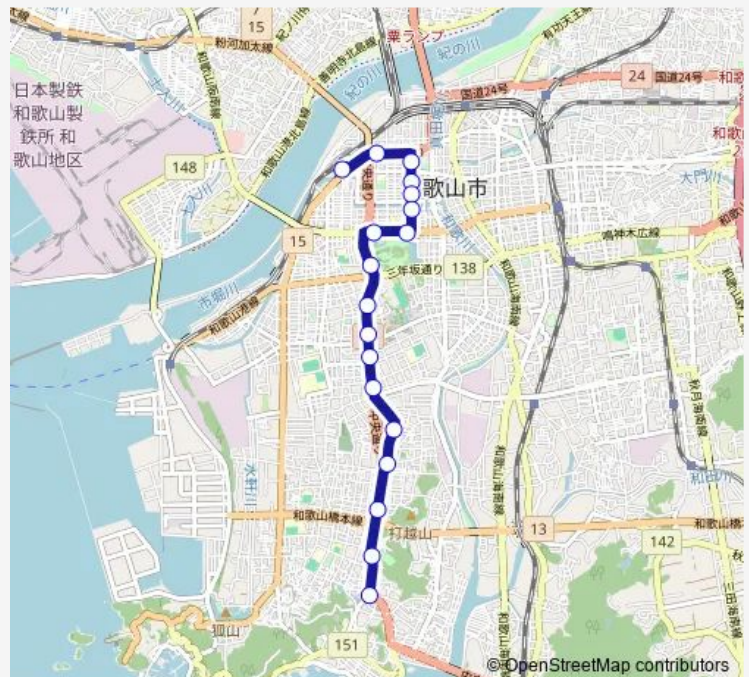

日赤医療センター前

小松原五丁目

堀止

高松北

高松

水軒口

秋葉山

和歌浦口

Route schedule

南海和歌山市駅 — 和歌浦口

Monday 10:37-14:37

Tuesday 10:37-14:37

Wednesday 10:37-14:37

Thursday 10:37-14:37

Friday 10:37-14:37

Saturday 10:37-19:17

Sunday 10:37-19:17

Route info

Direction: 南海和歌山市駅

Stops: 18

Trip Duration: 0 hour 26 min

■ 和歌山市内線【5】

和歌山市内線【5】 Bus time schedules and route maps are available in an offline PDF at busmaps.com. Use the busmaps.com website to see live bus times, train schedule or subway schedule, and step-by-step directions for all public transit in Wakayama