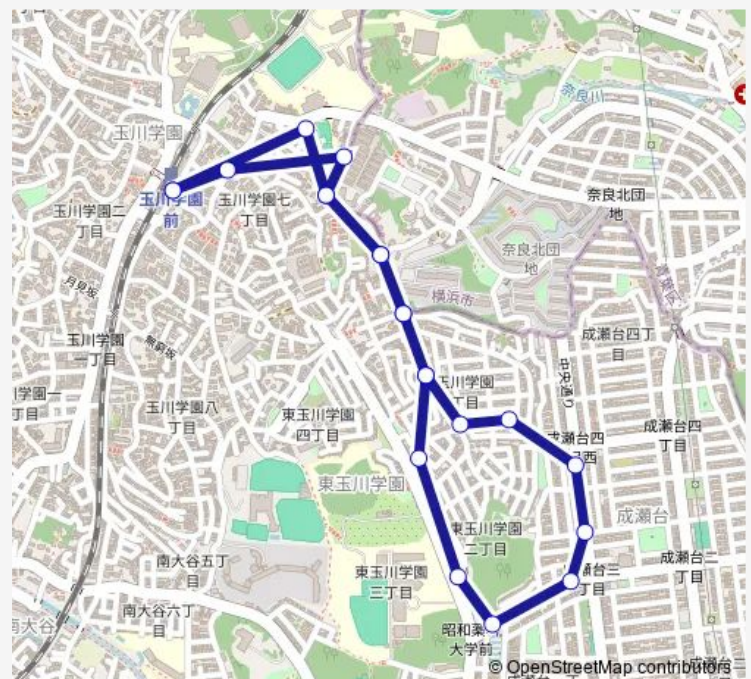

成瀬中央通り

成瀬台四丁目西

東急台南

東玉川学園二丁目

つつじヶ丘

東急台入口

旭ヶ丘東

鶯谷南

鶯谷北

ぬぼこ山

玉川学園前駅南口

Route schedule

玉川学園前駅南口 — 玉川学園前駅南口

Monday 07:08-21:00

Tuesday 07:08-21:00

Wednesday 07:08-21:00

Thursday 07:08-21:00

Friday 07:08-21:00

Saturday 07:08-21:00

Sunday 07:08-21:00

Route info

Direction: 玉川学園前駅南口

Stops: 21

Trip Duration: 0 hour 25 min

玉ちゃんバス：東ルート

Direction

玉川学園前駅南口 — 玉川学園前駅南口

27 stops

[Open route schedule](#)

玉川学園前駅南口

鶯谷

鶯谷南