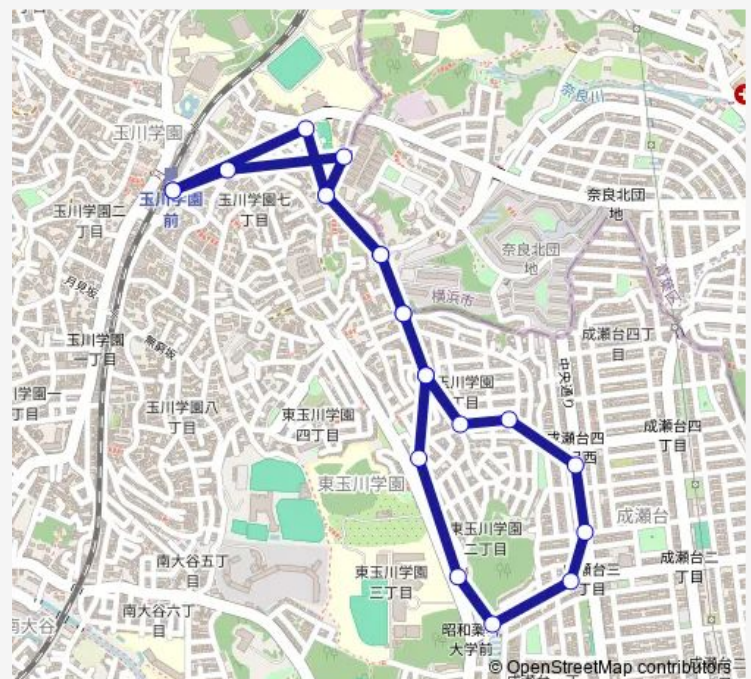

成瀬中央通り

成瀬台四丁目西

東急台南

東玉川学園二丁目

つつじヶ丘

東急台入口

旭ヶ丘東

鶯谷南

鶯谷北

ぬぼこ山

玉川学園前駅南口

Route schedule

玉川学園前駅南口 — 玉川学園前駅南口

Monday 07:08-21:00

Tuesday 07:08-21:00

Wednesday 07:08-21:00

Thursday 07:08-21:00

Friday 07:08-21:00

Saturday 07:08-21:00

Sunday 07:08-21:00

Route info

Direction: 玉川学園前駅南口

Stops: 21

Trip Duration: 0 hour 25 min

玉ちゃんバス：東ルート

Direction

玉川学園前駅南口 — 玉川学園前駅南口

27 stops

[Open route schedule](#)

玉川学園前駅南口

鶯谷

鶯谷南