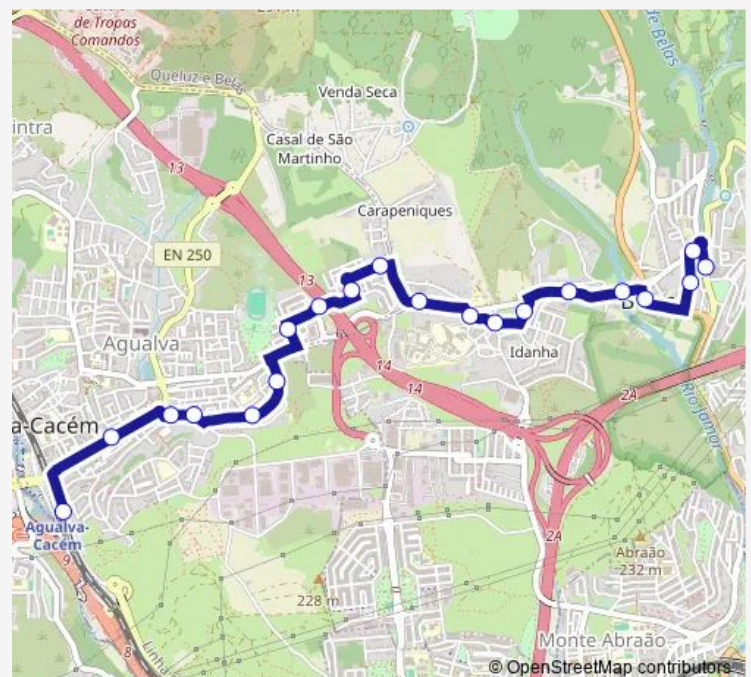

Saturday 06:20-00:40⁺¹

Sunday 07:05-24:00

Route info

Direction: Agualva-Cacém (Estação) P7

Stops: 19

Trip Duration: 0 hour 18 min

Direction

Belas (Samaritana) — Agualva-Cacém (Estação) P7

20 stops

[Open route schedule](#)

Belas (Samaritana)

Av D Leão Oliveira 29b

R Ed Ferreira Pinto Basto (Bomb)

EN 250 2 (X) Pça 5 Outubro

R Victor Cordon 22

Av Veiga Cunha 15

Monday	06:00-00:40 ⁺¹
Tuesday	06:00-00:40 ⁺¹
Wednesday	06:00-00:40 ⁺¹
Thursday	06:00-00:40 ⁺¹
Friday	06:00-00:40 ⁺¹
Saturday	06:00-00:25 ⁺¹
Sunday	07:30-00:25 ⁺¹

Route info

Direction: Belas (Samaritana)