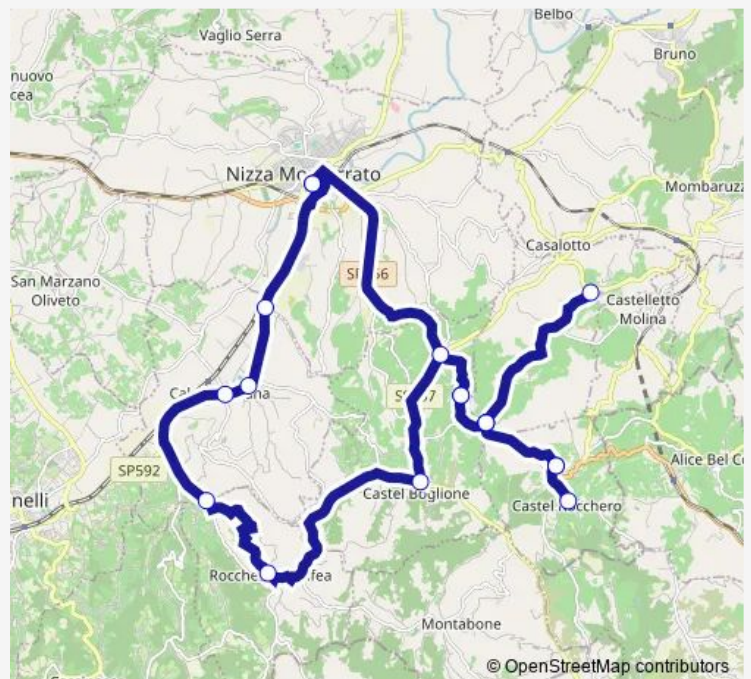

Nizza Monferrato - Piazza DAL Pozzo - Istituti Scolastici

### Route schedule

Nizza Monferrato - Piazza DAL Pozzo - Istituti Scolastici —  
Nizza Monferrato - Piazza DAL Pozzo - Istituti Scolastici

Monday —

Tuesday —

Wednesday —

Thursday —

Friday 11:20

Saturday —

### Route info

Direction: Nizza Monferrato - Piazza DAL Pozzo - Istituti Scolastici

Stops: 18

Trip Duration: 0 hour 55 min

## Direction

Nizza Monferrato - Piazza DAL Pozzo - Istituti Scolastici —  
Nizza Monferrato - Piazza DAL Pozzo - Istituti Scolastici

18 stops

[Open route schedule](#)

Nizza Monferrato - Piazza DAL Pozzo - Istituti Scolastici