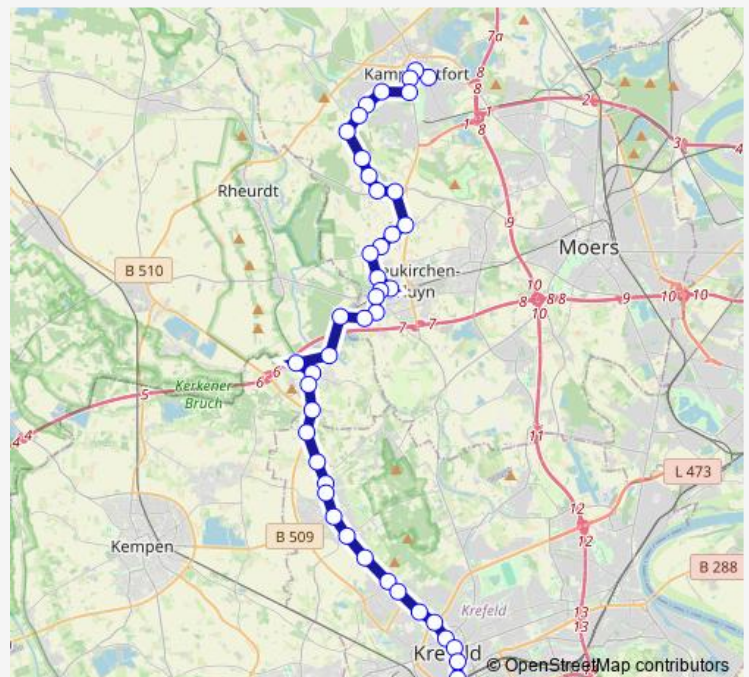

Bus 076

[Go to website](#)

Direction

K.-L. Neues Rathaus — Krefeld Hbf

42 stops

[Open route schedule](#)

- K.-L. Neues Rathaus
- Kamp-Lintfort Prinzenplatz
- Kamp-Lintfort Gymnasium
- Kamp-Lintfort Konradstraße
- Kamp-Lintfort Sporthalle
- Kamp-L. Eyller-/Ferdinantenstr
- Kamp-Lintfort Lange Straße
- Kamp-Lintfort Delhees
- Kamp-Lintfort Haus Eyll
- Kamp-Lintfort Bramboschhof
- Neukirchen-Vluyn Rayen Bergweg
- N.-Vluyn Geldernsche Str.
- Neukirchen-Vluyn Hochkamerstr
- Neukirchen-Vluyn Feldstraße
- Neuk.-V. Vluyn Gast.Zur Linde
- Neukirchen-Vluyn Rayener Str.
- Neukirchen-Vluyn Springenweg
- Neukir.-V. Vluyn Vluynier Platz
- Neukirchen-Vl. Vluynier Südring
- Neukirchen-Vluyn Pappelstraße
- Neukirchen-Vluyn Ulmenweg

Route schedule

K.-L. Neues Rathaus — Krefeld Hbf

Monday	13:30-16:30
Tuesday	13:30-16:30
Wednesday	13:30-16:30
Thursday	13:30-16:30
Friday	13:30-16:30
Saturday	—
Sunday	—

Route info

Direction: K.-L. Neues Rathaus

Stops: 42

Trip Duration: 0 hour 56 min

076

BusMaps

Rheurdt Neufeld

Kempen Alter Sportplatz

Kempen Moränenstraße

Kempen An Haus Padenberg