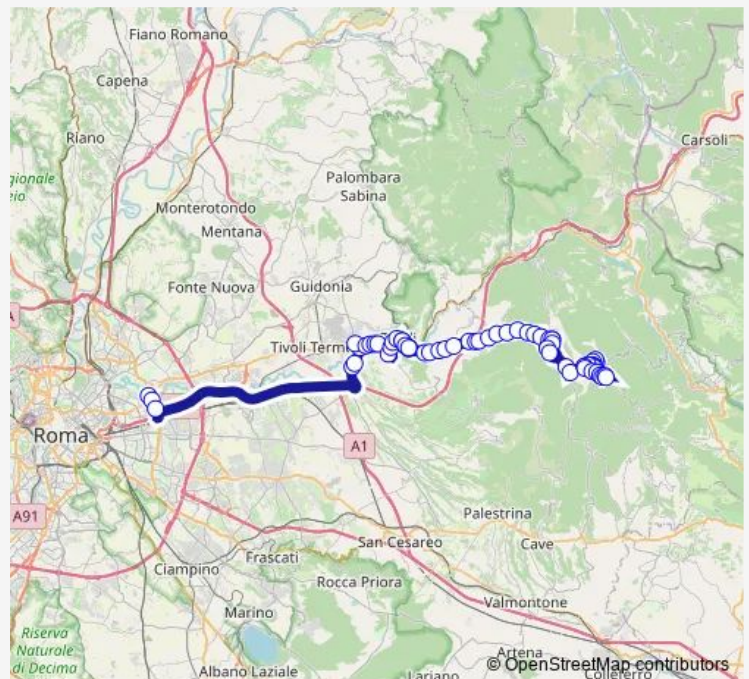

Tivoli | Via Tiburtina Via Serena # f11895

Tivoli | Via Tiburtina Via Adriano # f11896

Tivoli | Via Tiburtina (Villa Adriana) # f11897

Tivoli | Via Tiburtina Via Orti # f11906

Tivoli | Via Tiburtina Via S. Vittorino # f11907

Tivoli | Via Tiburtina (G. d. Finanza) # f11908

Tivoli | Via Tiburtina Viale Arnaldi # f11909

TIVOLI | Piazzale Nazioni Unite # f8977

Tivoli | Via Empolitana (Ospedale) # f11834

Tivoli | Via Empolitana Via Toti # f11835

Tivoli | Largo Saragat Ist. L.Spallanzani # f11701

Tivoli | L.go Saragat (Cimitero) # f11961

Tivoli | Ist. Superiore E.Fermi # f11702

Tivoli | Via Empolitana (Ospedale) # f11834

Route schedule

ROMA | Ponte Mammolo (Metro B) # f9014 — Gerano | Piazza della Repubblica # f11996

Monday	14:30
Tuesday	14:30
Wednesday	14:30
Thursday	14:30
Friday	14:30
Saturday	—
Sunday	—

Route info

Direction: ROMA | Ponte Mammolo (Metro B) # f9014

Stops: 67

Trip Duration: 1 hour 30 min

Roma Ponte Mammolo - Gerano # Tv100a