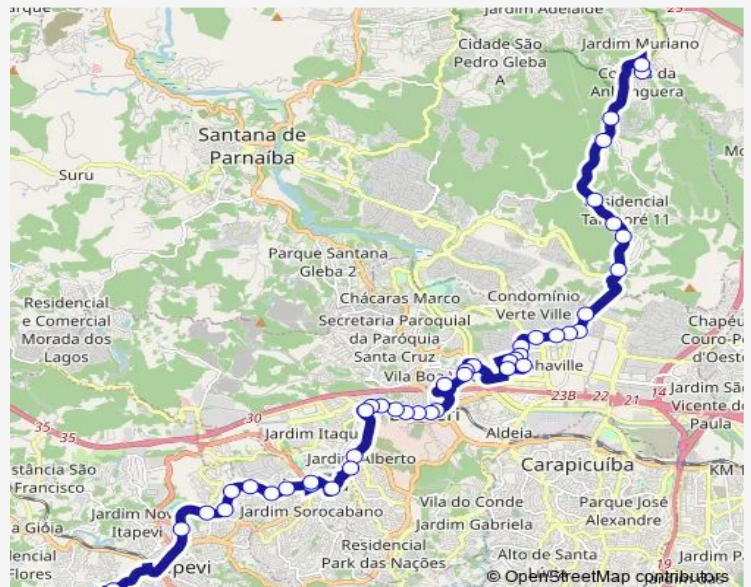

Av. Perola Byington 2501 | Itahye - Colinas da Anhanguera Santana de Parnaiba - SP 06537 Brasil

Av. Honorio Alvares Penteado 1955 - Colinas da Anhanguera Santana de Parnaiba - SP 06543-320 Brasil

Av. Honorio Alvares Penteado 1100 - Colinas da Anhanguera Santana de Parnaiba - SP 06543-320 Brasil

Avenida Honorio Alvares Penteado 475 - Colinas da Anhanguera Santana de Parnaiba - SP 06543-320 Brasil

Avenida Honorio Alvares Penteado 27 - Colinas da Anhanguera Santana de Parnaiba - SP 06543-320 Brasil

Al America 386 - Centro Empresarial Tambore Santana de Parnaiba - SP Brasil

Avenida Mackenzie - Alphaville Res. Zero Barueri - SP 06460-130 Brasil

Avenida Paiol Velho 2 - Alphaville Res. Zero Barueri - SP 06475-270 Brasil

Av. Paiol Velho 11 - Alphaville Res. Um Barueri - SP 06475-270 Brasil

Alameda Mamore 280 - Alphaville Res. Um Barueri - SP 06454 Brasil

Route schedule

Rua Yolanda Mahalyi 301 - Ponto Final das Linhas 497 e 833 - Colinas da Anhanguera Santana de Parnaiba - SP 06537-055 Brasil — Estrada Lucinda de Jesus Silva 57 - Conj. Hab. - St. A Itapevi - SP 06665-025 Brasil - Conj. Hab. - St. A Itapevi - SP 06665-035 Brasil

Monday	05:00-23:05
Tuesday	05:00-23:05
Wednesday	05:00-23:05
Thursday	05:00-23:05
Friday	05:00-23:05
Saturday	—
Sunday	—

Route info

Direction: Rua Yolanda Mahalyi 301 - Ponto Final das Linhas 497 e 833 - Colinas da Anhanguera Santana de Parnaiba - SP 06537-055 Brasil

Stops: 44

Trip Duration: 1 hour 35 min