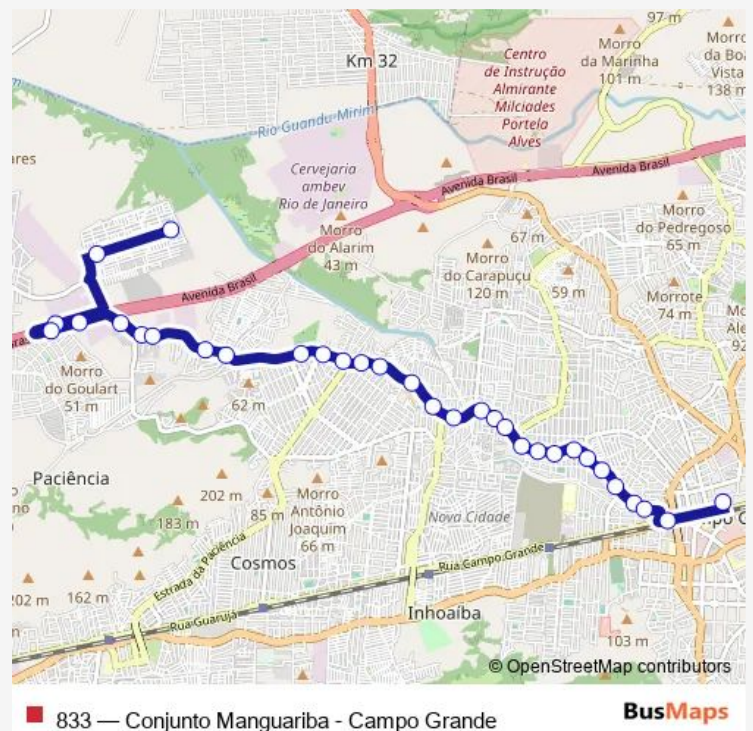

Bus 833 Conjunto Manguariba - Campo Grande

[Go to website](#)

Direction

Ponto Final: Manguariba : Praça da Rua 43 — Ponto Final: Campo Grande : Rua Gianerini

32 stops

[Open route schedule](#)

Ponto Final: Manguariba : Praça da Rua 43

Praça Antonio Liberal Vêras

Clínica da Família Jamil Haddad

Clínica da Família Jamil Haddad

Mont Blanc

Park Imperial

Vivendas das Coleirinhas

Vivenda das Cotovias

Danizio Semeraro

Furado

Paverama

Barcarena

Moirabá

Pocinhos

Pirauá

Mauriti

Soldado José Barbosa Filho

Soldado Antônio de Oliveira

Francisco Rebelo

Roberto Santiago

Trovador

Route schedule

Ponto Final: Manguariba : Praça da Rua 43 — Ponto Final: Campo Grande : Rua Gianerini

Monday 04:00-21:30

Tuesday 04:00-21:30

Wednesday 04:00-21:30

Thursday 04:00-21:30

Friday 04:00-21:30

Saturday 05:00-23:00

Sunday 05:00-18:45

Route info

Direction: Ponto Final: Manguariba : Praça da Rua 43

Stops: 32

Trip Duration: 0 hour 28 min