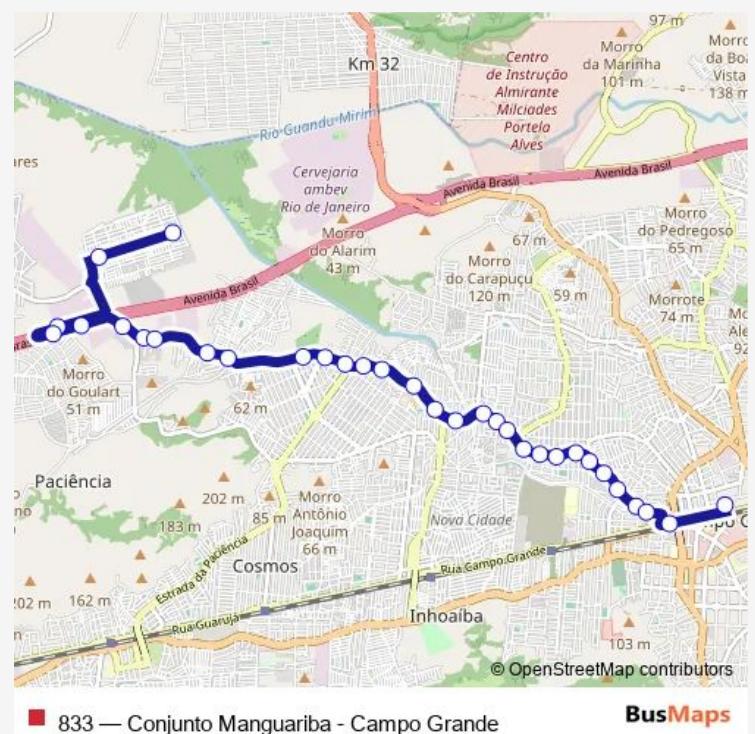

Bus 833 Conjunto Manguariba - Campo Grande

[Go to website](#)

Direction

Ponto Final: Manguariba : Praça da Rua 43 — Ponto Final: Campo Grande : Rua Gianerini

32 stops

[Open route schedule](#)

Ponto Final: Manguariba : Praça da Rua 43

Praça Antonio Liberal Vêras

Clínica da Família Jamil Haddad

Clínica da Família Jamil Haddad

Mont Blanc

Park Imperial

Vivendas das Coleirinhas

Vivenda das Cotovias

Danizio Semeraro

Furado

Paverama

Barcarena

Moirabá

Pocinhos

Pirauá

Mauriti

Soldado José Barbosa Filho

Soldado Antônio de Oliveira

Francisco Rebelo

Roberto Santiago

Trovador

Route schedule

Ponto Final: Manguariba : Praça da Rua 43 — Ponto Final: Campo Grande : Rua Gianerini

Monday 04:00-21:30

Tuesday 04:00-21:30

Wednesday 04:00-21:30

Thursday 04:00-21:30

Friday 04:00-21:30

Saturday 05:00-23:00

Sunday 05:00-18:45

Route info

Direction: Ponto Final: Manguariba : Praça da Rua 43

Stops: 32

Trip Duration: 0 hour 27 min