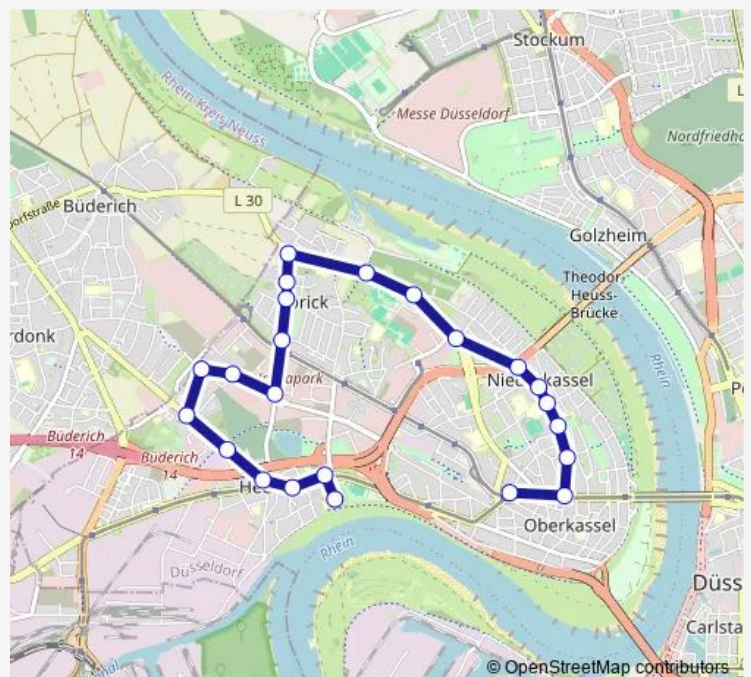

### Direction

D-Belsenplatz — Neuss Am Kaiser

28 stops

[Open route schedule](#)

- D-Belsenplatz
- D-Arnulfstraße
- D-Quirinstraße
- D-Johannsenstraße
- D-Kanalstraße
- D-Heinsbergstraße
- D-An der Apfelweide
- D-Linnicher Straße
- D-Lotharstraße
- D-Strandbad Lörick
- D-Hubert-Hermes-Straße
- D-Büttgenweg
- D-Niederdonker Straße
- D-Löricker Straße
- D-Löricker Straße
- D-Schiesstraße
- D-Willstätterstraße
- D-Böhlerstraße
- D-Berzeliusstraße
- D-Benediktusstraße
- D-Windmühlenstraße

### Route schedule

D-Belsenplatz — Neuss Am Kaiser

Monday	05:00-19:56
Tuesday	05:00-19:56
Wednesday	05:00-19:56
Thursday	05:00-19:56
Friday	05:00-21:28
Saturday	14:11-21:39
Sunday	17:33

### Route info

Direction: D-Belsenplatz

Stops: 28

Trip Duration: 0 hour 28 min

D-Nikolaus-Knopp-Platz

D-Heesenstraße

D-Werftstraße

D-Clarissenstraße

## Route info

Direction: D-Heerdter Krankenhaus

Stops: 23

Trip Duration: 0 hour 26 min