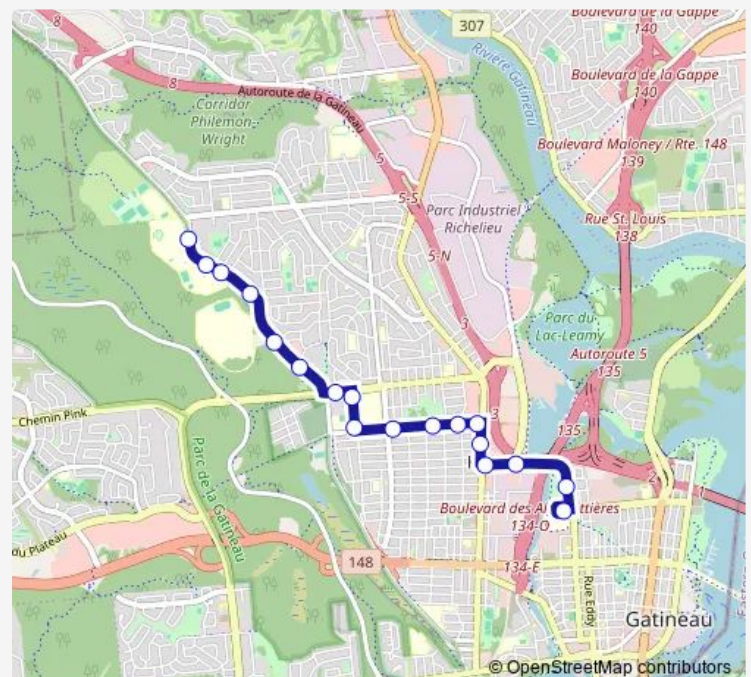

Route schedule

Cegep Gabrielle-Roy — arrivée école secondaire de l'île

Monday 07:38

Tuesday 07:38

Wednesday 07:38

Thursday 07:38

Friday 07:38

Saturday —

Sunday —

Route info

Direction: Cegep Gabrielle-Roy

Stops: 18

Trip Duration: 0 hour 27 min

■ 833 — Cité-DES-Jeunes / DE L'Île

BusMaps

Direction

Départ école secondaire de l'île — Cegep Gabrielle-ROY -Détour

17 stops

[Open route schedule](#)

Départ école secondaire de l'île

Saint-Rédempteur/Adélarde-Beauchamp

Montclair/Ducharme

Saint-Joseph/Sainte-Marie

Monday 15:20

Tuesday 15:20

Wednesday 15:20

Thursday 15:20

Friday 15:20

Saturday —

Sunday —

Route info