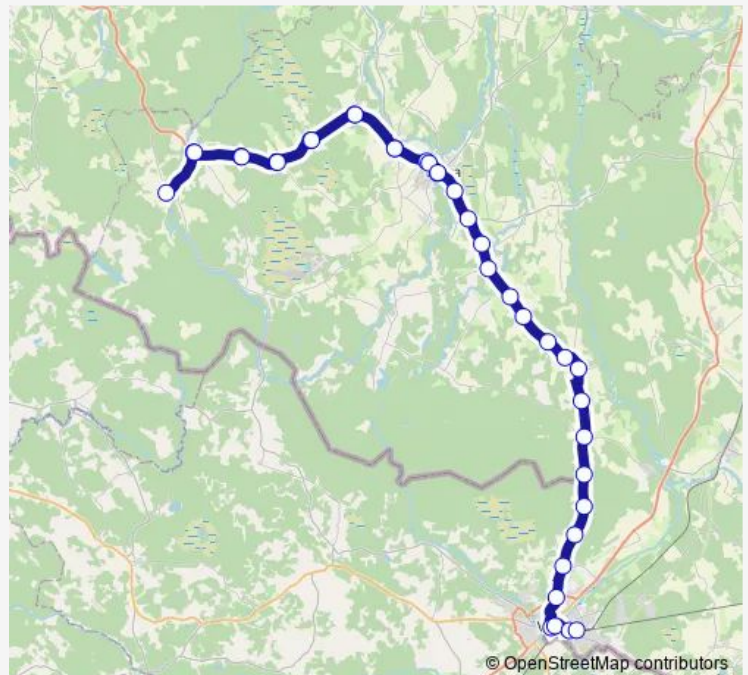

## Bus 20E Tõrva - Taagepera - Valga bussijaam

[Go to website](#)

### Direction

Tõrva — Valga bussijaam

37 stops

[Open route schedule](#)

Tõrva  
Tikste  
Helme  
Linna küla  
Pääbu  
Karjatnurme  
Aava  
Ala  
Taagepera  
Ala  
Aava  
Karjatnurme  
Pääbu  
Linna küla  
Helme  
Tikste  
Tõrva  
Riiska  
Roobe ristmik  
Roobe mõis  
Käärikmäe

### Route schedule

Tõrva — Valga bussijaam

Monday	—
Tuesday	—
Wednesday	—
Thursday	—
Friday	—
Saturday	—
Sunday	08:00

### Route info

Direction: Tõrva

Stops: 37

Trip Duration: 1 hour 15 min

© OpenStreetMap contributors

20E — Tõrva - Taagepera - Valga bussijaam

BusMaps

Ristimäe