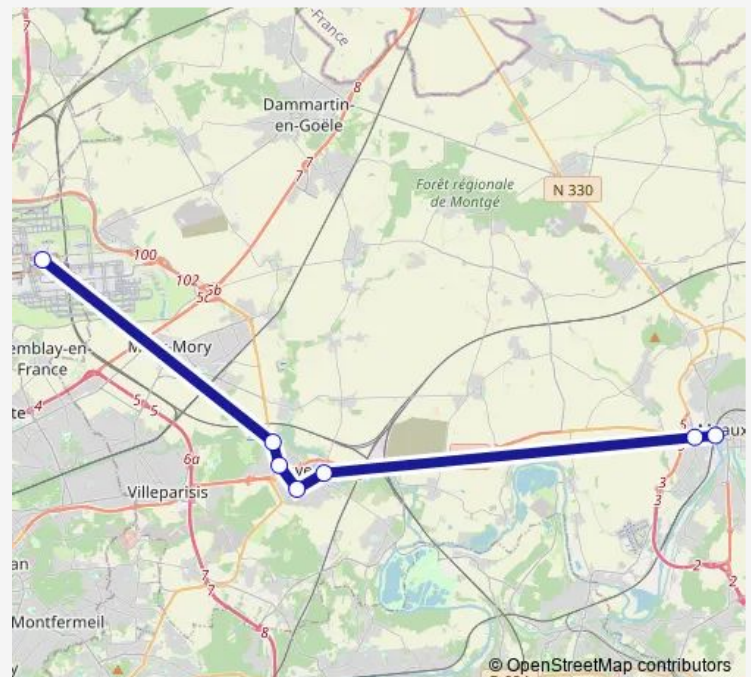

Bus 20E Express 20

[Go to website](#)

Direction

Roissypôle Aéroport CDG T1 — Gare de Meaux (Dépose)

7 stops

[Open route schedule](#)

Roissypôle Aéroport CDG T1

La Rosée

Zone Industrielle - Victor Drouet

Les Tilleuls

Mairie

Cité Technique

Gare de Meaux (Dépose)

Route schedule

Roissypôle Aéroport CDG T1 — Gare de Meaux (Dépose)

Monday 05:00-23:30

Tuesday 00:00-23:30

Wednesday 00:00-23:30

Thursday 00:00-23:30

Friday 05:00-23:30

Saturday 00:00-23:00

Sunday 00:00-22:00

Route info

Direction: Roissypôle Aéroport CDG T1

Stops: 7

Trip Duration: 0 hour 39 min

20E — Express 20

Direction

Gare de Meaux (Quai D) — Gare de Roissypole - Aéroport Cdg1 Terminal 3 (C4)

7 stops

[Open route schedule](#)

Gare de Meaux (Quai D)