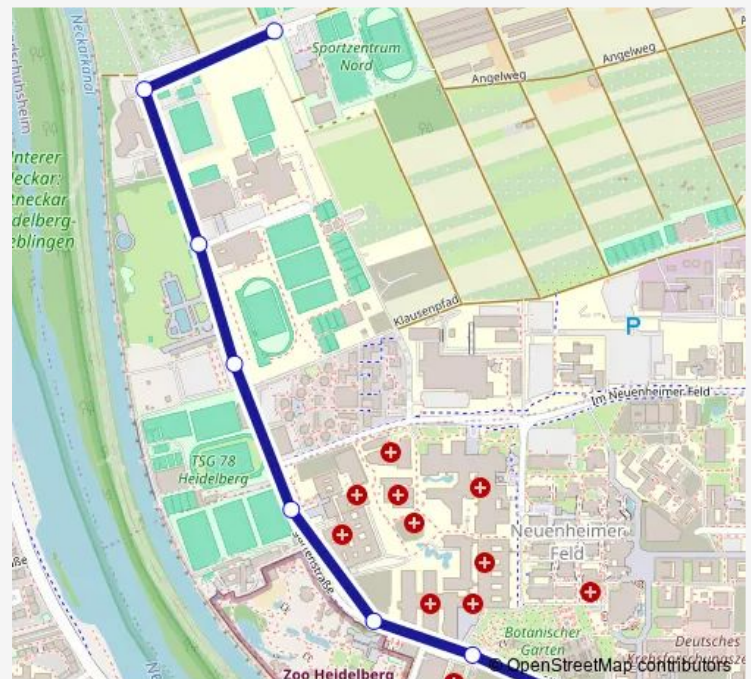

**Bus 20E HD Hauptbahnhof - Seegarten - Karlsplatz**[Go to website](#)**Direction**

Sportzentrum Nord — Campus Im Neuenheimer Feld

8 stops

[Open route schedule](#)

Sportzentrum Nord

Fußballcampus Hd

Olympiastützpunkt

Schwimmbad

Jugendherberge

Zoo

Med.Kl./Chirurgie/Zoo

Campus Im Neuenheimer Feld

## Route schedule

Sportzentrum Nord — Campus Im Neuenheimer Feld

Monday 07:52

Tuesday 07:52

Wednesday 07:52

Thursday 07:52

Friday 07:52

Saturday —

## Route info

Direction: Sportzentrum Nord

Stops: 8

Trip Duration: 0 hour 7 min

20E — HD Hauptbahnhof - Seegarten - Karlsplatz

**BusMaps**

20E Bus time schedules and route maps are available in an offline PDF at [busmaps.com](https://busmaps.com). Use the [busmaps.com](https://busmaps.com) website to see live bus times, train schedule or subway schedule, and step-by-step directions for all public transit in Heidelberg