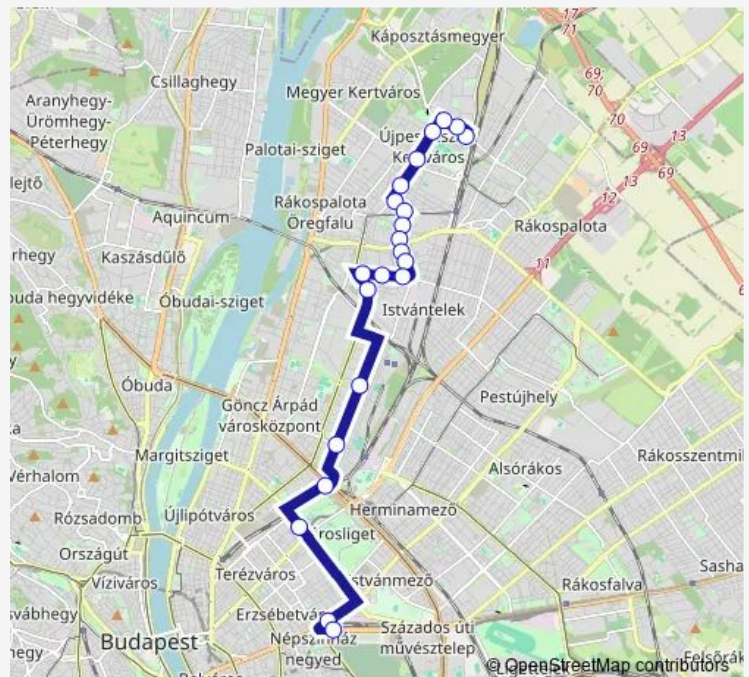

Saturday 04:53-23:48

Sunday 04:53-23:48

Route info

Direction: Keleti pályaudvar M

Stops: 22

Trip Duration: 0 hour 32 min

Direction

Káposztásmegyer, Szilas-patak — Keleti pályaudvar M

22 stops

[Open route schedule](#)

Káposztásmegyer, Szilas-patak

Hajló utca

Művelődési Központ

Erdősor út

Iglói utca

Vécsey Károly utca