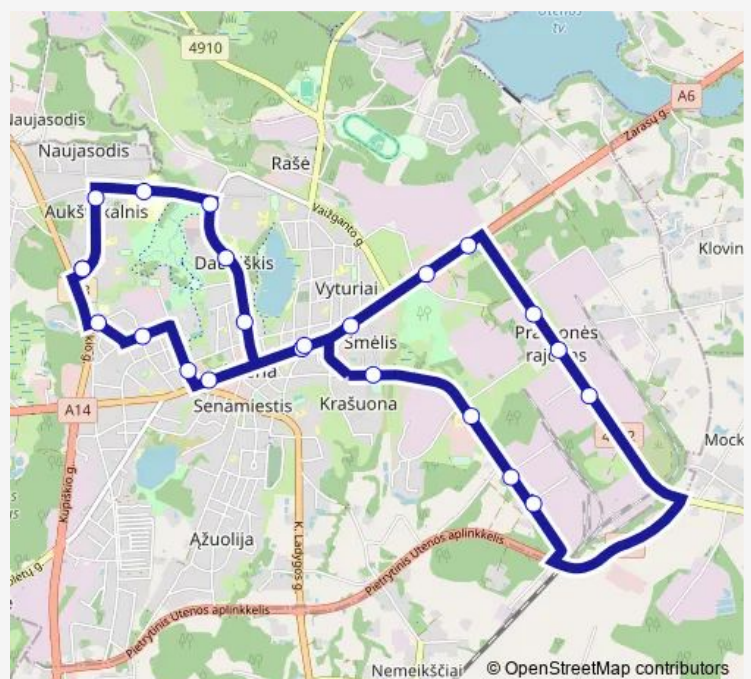

Bus 20E Aukštakalnio žiedas-Kultūros centras-Turgus-Pramonės raj.

[Go to website](#)

Direction

undefined — undefined

0 stops

[Open route schedule](#)

Route schedule

undefined — undefined

Monday 08:24-19:08

Tuesday 08:24-19:08

Wednesday 08:24-19:08

Thursday 08:24-19:08

Friday 08:24-19:08

Saturday —

Sunday —

Route info

Direction:

Stops: 0

Trip Duration: — min

■ 20E — Aukštakalnio žiedas-Kultūros centras-Turgus-Pramonės raj.

Direction

Aukštakalnis — Aukštakalnis

23 stops

[Open route schedule](#)