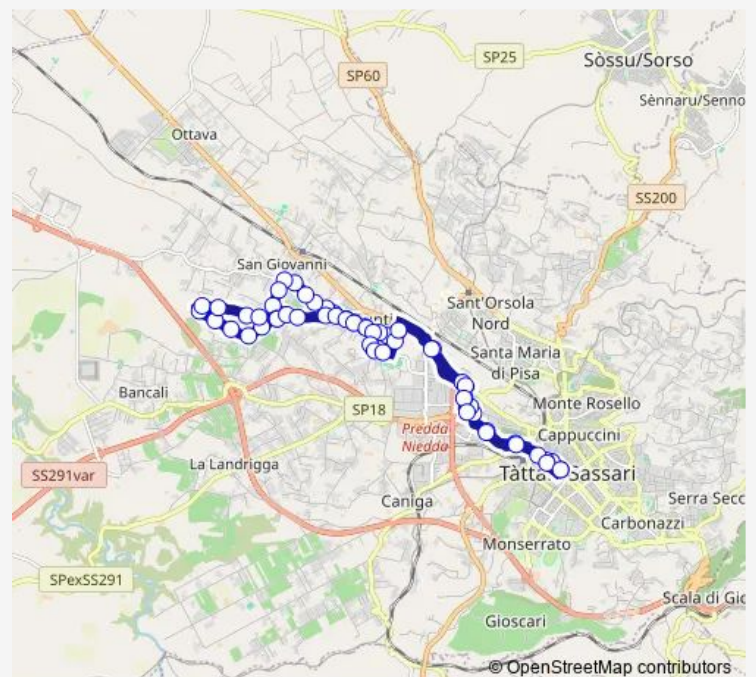

Sp Ex Ss 131 Fronte 74

Via Li Punti 1

Via Pasella Fronte 7

Via Pasella 4

Via Camboni Fronte 17

Via Camboni Fronte 21

Via Nigra Fronte 7

Via Ariani

Via Auzzas, Incrocio Via Dessole

Via Auzzas 46

Via Auzzas 80

Via Auzzas 182

Route schedule

Via Tavolara — Via Tavolara

Monday	06:15-22:19
Tuesday	06:15-22:19
Wednesday	06:15-22:19
Thursday	06:15-22:19
Friday	06:15-22:19
Saturday	06:15-22:19
Sunday	06:30-22:14

Route info

Direction: Via Tavolara

Stops: 57

Trip Duration: 1 hour 1 min

LP — Linea Lp

Via Auzzas 220

Traversa La Crucca Fronte 1

Traversa La Crucca 12

Via Viziliu 6

Via Viziliu 10

Via Viziliu 30

Sv Serra Di Lioni Civico 68

Sv Serra Di Lioni Fronte 59

Sv Serra Di Lioni Civico 80

Sv Maccia Di La Faba Civico 31

Sv Maccia Di La Faba Fronte 50