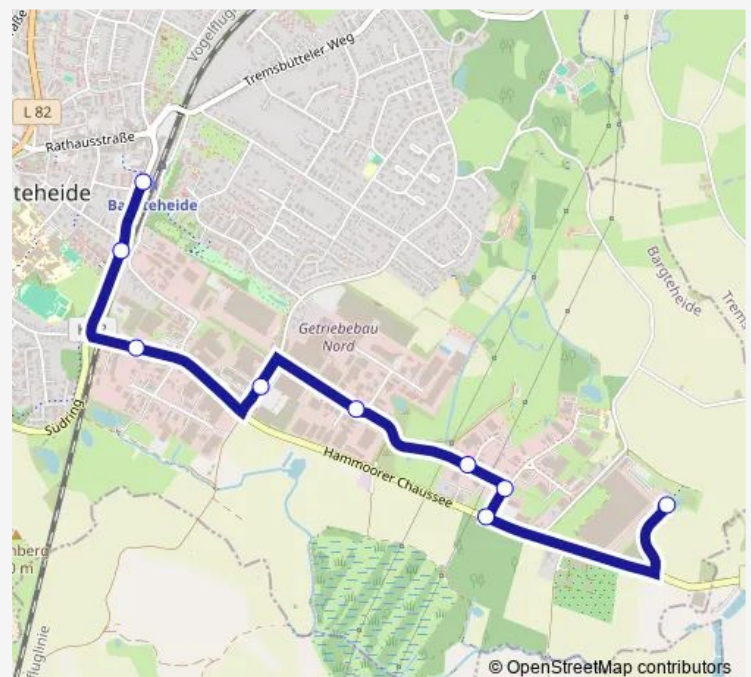

### Direction

Bargteheide, Max-Planck-Straße — Bf. Bargteheide

9 stops

[Open route schedule](#)

Bargteheide, Max-Planck-Straße

Bargteheide, Langenhorst

Bargteheide, Otto-Hahn-Straße

Bargteheide, Lise-Meitner-Straße

Bargteheide, Carl-Benz-Weg

Bargteheide, Am Redder

Bargteheide, Hammoorer Weg

Bargteheide, Theodor-Storm-Straße

Bf. Bargteheide

### Route schedule

Bargteheide, Max-Planck-Straße — Bf. Bargteheide

Monday 06:03-21:03

Tuesday 06:03-21:03

Wednesday 06:03-21:03

Thursday 06:03-21:03

Friday 06:03-21:03

Saturday —

### Route info

Direction: Bargteheide, Max-Planck-Straße

Stops: 9

Trip Duration: 0 hour 11 min

**Direction**

Bf. Bargteheide — Bargteheide, Max-Planck-Straße

9 stops

[Open route schedule](#)